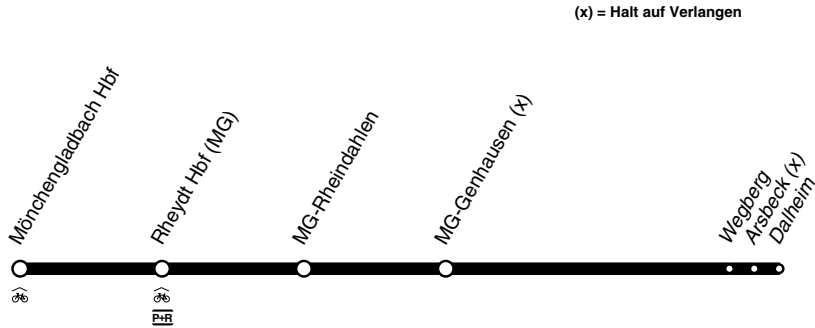

RB **RB34**

Schwalm-Nette - Bahn

DB-Kursbuchstrecke: 487

und zurück

Anschlüsse siehe Haltestellenverzeichnis/Linienplan
Fahrradmitnahme begrenzt möglich

RB34

Mönchengladbach - Rheydt -
MG-Genhausen - Dalheim
und zurück

RB34

RB

RB **RB34**

montags bis freitags

Haltestellen		Abfahrtszeiten																	
MG Hbf /Europaplatz	ab	5.31	6.31	7.31	8.31	9.31	10.31	11.31	12.31	13.31	14.31	15.31	16.31	17.31	18.31	19.31	20.31	22.31	
MG Rheydt Hbf		35	35	35	35	35	35	35	35	35	35	35	35	35	35	35	35	35	
Mönchengl. Rheindahlen Bf DB		42	42	42	42	42	42	42	42	42	42	42	42	42	42	42	42	42	
Mönchengladbach Genhausen		5.44	6.44	7.44	8.44	9.44	10.44	11.44	12.44	13.44	14.44	15.44	16.44	17.44	18.44	19.44	20.44	22.44	
<i>Wegberg Bahnhof</i>		5.48	6.48	7.48	8.48	9.48	10.48	11.48	12.48	13.48	14.48	15.48	16.48	17.48	18.48	19.48	20.48	22.48	
<i>Arsbeck Bf (x)</i>		52	52	52	52	52	52	52	52	52	52	52	52	52	52	52	52	52	
<i>Wegberg Dalheim Bf</i>	an	5.55	6.55	7.55	8.55	9.55	10.55	11.55	12.55	13.55	14.55	15.55	16.55	17.55	18.55	19.55	20.55	22.55	

(x) = Halt auf Verlangen

RB **RB34**

samstags

sonn- und feiertags

Haltestellen		Abfahrtszeiten																	
MG Hbf /Europaplatz	ab	7.31	9.31	11.31	13.31	15.31	17.31	19.31	22.31	9.31	11.31	13.31	15.31	17.31	19.31	22.31			
MG Rheydt Hbf		35	35	35	35	35	35	35	35	35	35	35	35	35	35	35			
Mönchengl. Rheindahlen Bf DB		42	42	42	42	42	42	42	42	42	42	42	42	42	42	42			
Mönchengladbach Genhausen		7.44	9.44	11.44	13.44	15.44	17.44	19.44	22.44	9.44	11.44	13.44	15.44	17.44	19.44	22.44			
<i>Wegberg Bahnhof</i>		7.48	9.48	11.48	13.48	15.48	17.48	19.48	22.48	9.48	11.48	13.48	15.48	17.48	19.48	22.48			
<i>Arsbeck Bf (x)</i>		52	52	52	52	52	52	52	52	52	52	52	52	52	52	52			
<i>Wegberg Dalheim Bf</i>	an	7.55	9.55	11.55	13.55	15.55	17.55	19.55	22.55	9.55	11.55	13.55	15.55	17.55	19.55	22.55			