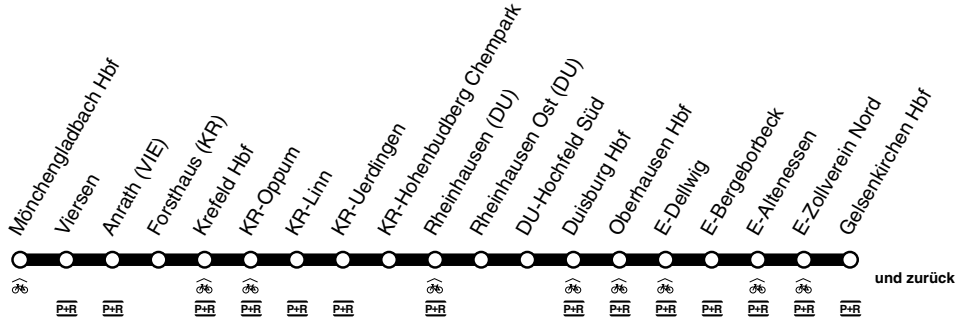

Emscher-Niederrhein-Bahn

DB-Kursbuchstrecke: 416, 423, 490

Fahrradbeförderung ganztätig, soweit die vorhandenen Kapazitäten und die Platzsituation dies zulassen
Anschlüsse siehe Haltestellenverzeichnis/Linienplan