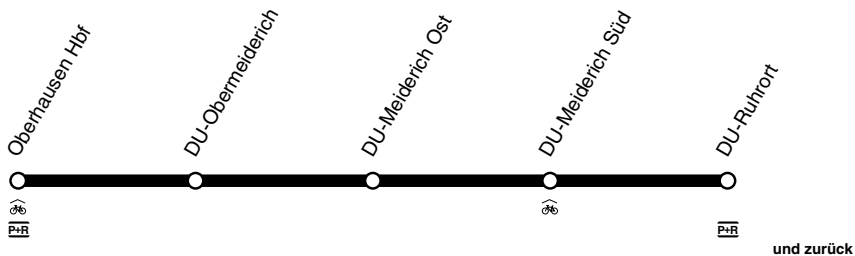

**RB** **RB36**

## Ruhrort - Bahn

DB-Kursbuchstrecke: 447

Anschlüsse siehe Haltestellenverzeichnis/Linienplan  
Fahrradmitnahme begrenzt möglich

**RB36**  
NordWestBahn

Oberhausen - Duisburg-Meiderich Süd -  
Duisburg-Ruhrort  
und zurück

**RB**  
**RB36**

**RB****RB36**

montags bis freitags

samstags

sonn- und feiertags

**RB36**

NordWestBahn

Oberhausen - Duisburg-Ruhrort  
Duisburg-Ruhrort  
und zurück

samstags

sonn- und feiertags

**RB36**Oberhausen - Duisburg-Ruhrort  
Duisburg-Ruhrort  
und zurück

Haltestellen		Abfahrtszeiten														
Duisburg Ruhrort Bf	ab	0.16	4.46	20.16	21.16	22.16	23.16	0.16	6.16	23.16	0.16	7.16	23.16			
Duisburg Meiderich Bf		20	50	alle	20	20	20	20	20	alle	20	20	20	alle	20	
Duisburg Meiderich Ost Bf		23	53	30	23	23	23	23	23	60	23	23	23	60	23	
- Obermeiderich Bf		25	55	Min.	25	25	25	25	25	Min.	25	25	25	Min.	25	
Oberhausen Hbf	an	0.28	4.58	20.28	21.28	22.28	23.28	0.28	6.28	23.28	0.28	7.28	23.28			