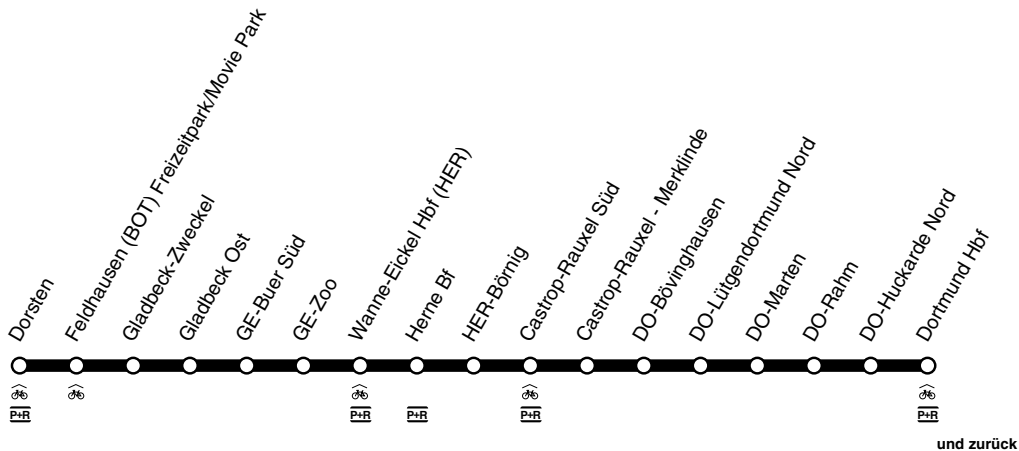

RB **RB43**

Emschertal - Bahn

DB-Kursbuchstrecke: 426

Anschlüsse siehe Haltestellenverzeichnis/Linienplan
Fahrradmitnahme begrenzt möglich

DB
RB43
Dorsten - Wanne-Eickel - Herne -
Castrop-Rauxel Süd - Dortmund
und zurück

RB
RB43

RB**RB43**

montags bis freitags

samstags

sonn- und feiertags →

Haltestellen		Abfahrtszeiten					
Dorsten Bf	ab	5.06	21.06	6.06	21.06	8.06	21.06
BOT Feldhausen Bf		11	11	11	11	11	11
Gladbeck-Zweckel Bf		14	14	14	14	14	14
Gladbeck Ost Bf		17	17	17	17	17	17
Gelsenkirchen Buer Süd Bf		22	22	22	22	22	22
GE-Zoo		29	29	29	29	29	29
Wanne-Eickel Hbf	an	5.36	21.36	6.36	21.36	8.36	21.36
Wanne-Eickel Hbf	ab	4.42	5.42	alle	21.42	5.42	6.42
Herne (Bstg 6)	ab	4.47	5.47	60	21.47	5.47	6.47
HER-Börnig (Bstg 3)		54	54	Min.	54	54	54
Castrop-Rauxel-Süd (Bstg 02)		58	58		58	58	58
Castrop-Rauxel-Merklinde		5.02	6.02	22.02	6.02	7.02	22.02
DO-Bövinghausen		04	04	04	04	04	04
DO-Lütgendortmund Nord		07	07	07	07	07	07
DO-Marten		10	10	10	10	10	10
DO-Rahm		14	14	14	14	14	14
DO-Huckarde Nord		17	17	17	17	17	17
Dortmund Hbf	an	5.23	6.23	22.23	6.23	7.23	22.23

RB43Dortmund - Castrop-Rauxel Süd -
Herne - Wanne-Eickel - Dorsten**RB43****RB**