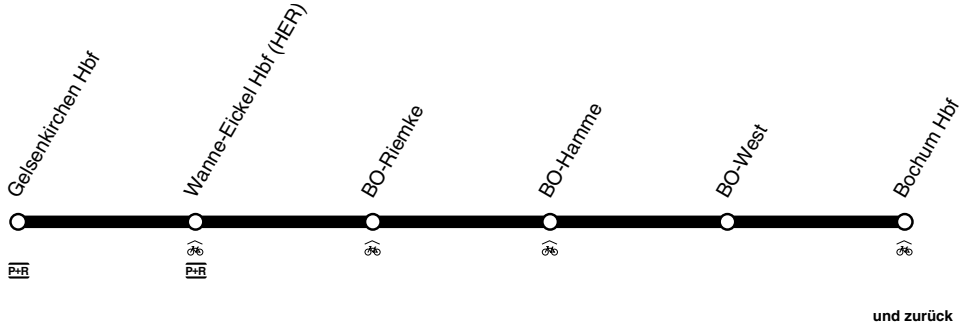

RB **RB46**

Glückauf - Bahn

DB-Kursbuchstrecke: 428

Anschlüsse siehe Haltestellenverzeichnis/Linienplan
Fahrradmitnahme begrenzt möglich

RB46

abellio

Gelsenkirchen - Wanne-Eickel - Bochum
und zurück

RB46

RB

RB **RB46**

montags bis freitags

samstags

Haltestellen		Abfahrtszeiten													
Gelsenkirchen Hbf	ab	4.31	5.31	20.31	21.31	22.31	23.31	1.01	2.01	3.01	5.01	6.31	23.31		
HER Wanne-Eickel Hbf	an	4.37	5.37	20.37	21.37	22.37	23.37	1.07	2.07	3.07	5.07	6.37	23.37		
HER Wanne-Eickel Hbf	ab	4.38	5.38	alle	20.38	21.38	22.38	23.38	1.08	2.08	3.08	5.08	6.38	alle	23.38
Bochum Riemke		44	44	30	44	44	44	44	14	14	14	14	44	60	44
Bochum Hamme		48	48	Min.	48	48	48	48	18	18	18	18	48	Min.	48
Bochum West Bf		51	51		51	51	51	51	21	21	21	21	51		51
Bochum Hbf	an	4.54	5.54	20.54	21.54	22.54	23.54	1.24	2.24	3.24	5.24	6.54	23.54		

RB **RB46**

sonn- und feiertags

Haltestellen		Abfahrtszeiten											
Gelsenkirchen Hbf	ab	1.01	2.01	3.01	6.31	23.31							
HER Wanne-Eickel Hbf	an	1.07	2.07	3.07	6.37	23.37							
HER Wanne-Eickel Hbf	ab	1.08	2.08	3.08	6.38	alle	23.38						
Bochum Riemke		14	14	14	44	60	44						
Bochum Hamme		18	18	18	48	Min.	48						
Bochum West Bf		21	21	21	51		51						
Bochum Hbf	an	1.24	2.24	3.24	6.54	23.54							

RB46

abellio

Bochum - Wanne-Eickel - Gelsenkirchen

RB**RB46**