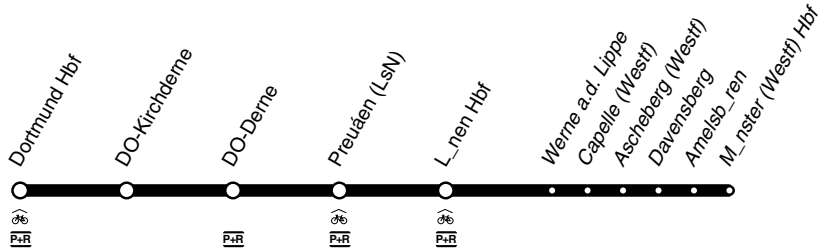

RB **RB50**

Der Lüner

DB-Kursbuchstrecke: 411,412

und zurück

Anschlüsse siehe Haltestellenverzeichnis/Linienplan
Fahrradmitnahme begrenzt möglich

RB50
eurobahn

Dortmund - Lünen - Münster
und zurück

RB
RB50

RB **RB50**

mo-fr

samstags

sonn- und feiertags

Haltestellen		Abfahrtszeiten																	
Dortmund Hbf	ab	4.35	23.35	0.35	1.35	4.35	5.35	6.35	23.35	0.35	1.35	5.35	6.35	0.05	8.35	23.35			
Dortmund Kirchderne Bf		40	40	40	40	40	40	40	40	40	40	40	40	40	7.40	40			
Dortmund Derne Bf		43	43	43	43	43	43	43	43	43	43	43	43	43	43	43			
Lünen Preußen Bf		46	46	46	46	46	46	46	46	46	46	46	46	46	46	46			
Lünen Hbf	an	4.48	alle	23.48	0.49	1.49	4.49	5.49	6.49	alle	23.49	0.48	1.48	5.48	6.48	7.48	8.48	alle	23.48
Lünen Hbf	ab	4.49	60	23.49	0.50	1.50		5.50	6.50	60	23.50	0.49	1.49		7.49	8.49	60	23.49	
Werne (a.d.Lippe) Bf		4.55	Min.	23.55	0.55	1.55		5.55	6.55	Min.	23.55	0.55	1.55		7.55	8.55	Min.	23.55	
Capelle (Westf) Bf		5.01		0.01	1.01	2.01		6.01	7.01		0.01	1.01	2.01		8.01	9.01		0.01	
Ascheberg (Westf) Bf		05		05	05	05		05	05		05	05	05		05	05		05	
Davensberg Bf		14		14	10	10		13	14		14	10	10		14	14		14	
Münster-Amelsbüren Bf		19		19	15	15		18	18		18	15	15		18	18		18	
Münster (Westf) Hbf	an	5.26		0.26	1.22	2.22		6.26	7.26		0.26	1.22	2.22		8.26	9.26		0.26	

RB50

eurobahn

Dortmund - Lünen - Münster
und zurück**RB50****RB**