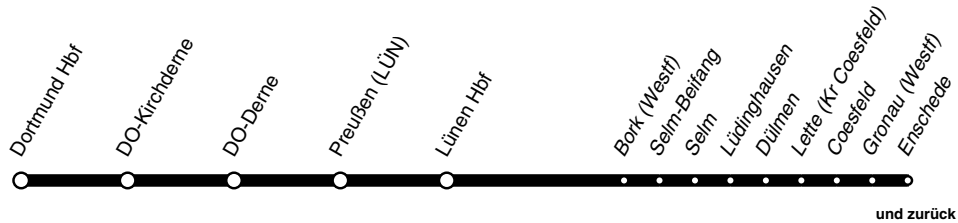

RB **RB51**

Westmünsterland-Bahn

DB-Kursbuchstrecke: 412

Anschlüsse siehe Haltestellenverzeichnis/Linienplan
Fahrradmitnahme begrenzt möglich

RB51

Dortmund - Lünen - Coesfeld - Enschede
und zurück

RB51

RB

RB **RB51**

montags bis freitags

Haltestellen		Abfahrtszeiten												
		75												
Dortmund Hbf	ab	5.13	5.52	6.13	6.52	17.52	18.13	18.52	19.52	20.52	21.52	22.52	23.52	
DO-Kirchderne		18	57	18	57	57	18	57	57	57	57	57	57	
DO-Derne Bf		21	6.01	21	7.01	18.01	21	19.01	20.01	21.01	22.01	23.01	0.01	
Preußen		24	04	24	04	usw.	04	24	04	04	04	04	04	
Lünen Hbf	an	5.27	6.08	6.27	7.08	bis	18.08	18.27	19.08	20.08	21.08	22.08	23.08	
Coesfeld Bf	an		6.53		7.53		18.53		19.53	20.53	21.53	22.53	23.53	
Coesfeld Bf	ab		6.00		7.05		8.00		19.00	20.00	21.00	22.00		
Gronau Bf		5.39	39		45		45		45	45	45			
Enschede	an	5.50	6.50		7.56		8.56		19.56	20.56	21.56	22.56		

RB **RB51**

mo-fr

samstags

sonn- und feiertags

RB51**RB**

Haltestellen		Abfahrtszeiten																	
<i>Enschede</i>	ab	22.02	23.02				7.02		21.02	22.02	23.02				8.02		21.02	22.02	23.02
<i>Gronau Bf</i>		22.13	23.13				6.20	13	13	22.13	23.13				13		13	22.13	23.13
<i>Coesfeld Bf</i>	ab						6.03	7.03	8.03	alle	22.03				8.03	9.03	alle	22.03	
Lünen Hbf	ab						6.50	7.50	8.50	⁶⁰	22.50				8.50	9.50	⁶⁰	22.50	
Preußen							54	54	54	Min.	54				54	54	Min.	54	
DO-Derne Bf							57	57	57		57				57	57		57	
DO-Kirchderne							7.01	8.01	9.01		23.01				9.01	10.01		23.01	
Dortmund Hbf	an						7.07	8.07	9.07		23.07				9.07	10.07		23.07	