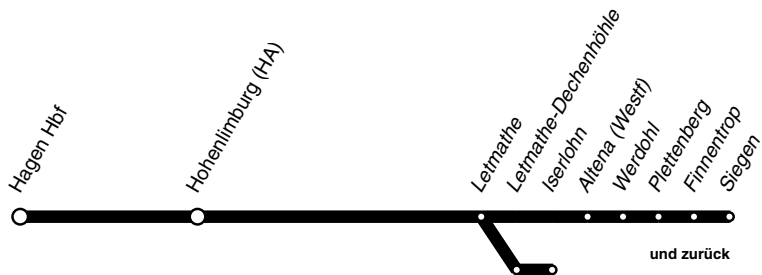

**RB** **RB91**

## Ruhr-Sieg - Bahn

DB-Kursbuchstrecke: 440

Zugteilung in Letmathe Richtung Iserlohn und Siegen

Anschlüsse siehe Haltestellenverzeichnis/Linienplan  
Fahrradmitnahme begrenzt möglich

**RB91**

abellio

**Hagen - Hohenlimburg -  
Letmathe - Iserlohn/Finnentrop - Siegen  
und zurück**