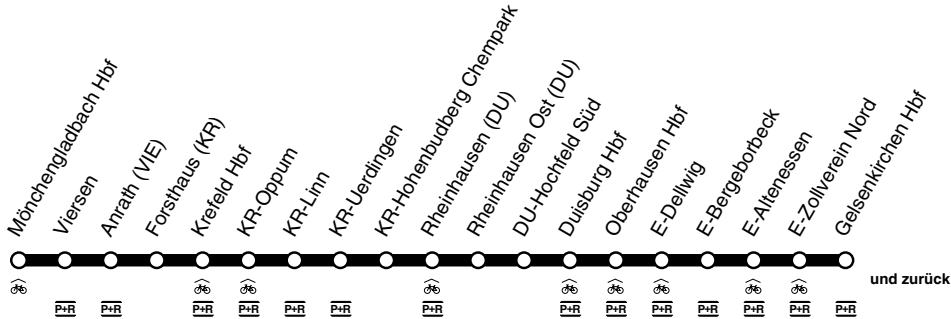

Gültig ab 01.02.2022

RB **RB35**

Emscher-Niederrhein-Bahn

DB-Kursbuchstrecke: 416, 423, 490

Fahrradbeförderung gantztägig, soweit die vorhandenen Kapazitäten und die Platzsituation dies zulassen
Anschlüsse siehe Haltestellenverzeichnis/Linienplan