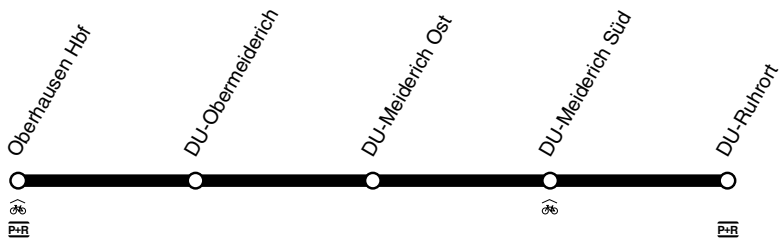

RB **RB36**

Ruhrort - Bahn

DB-Kursbuchstrecke: 447

und zurück

Anschlüsse siehe Haltestellenverzeichnis/Linienplan
Fahrradmitnahme begrenzt möglich

RB36
Rhein Ruhr
Bahn
und
Konsortium

**Oberhausen - Duisburg-Meiderich Süd -
Duisburg-Ruhrort
und zurück**

RB
RB36

RB **RB36**

montags bis freitags

samstags

sonn- und feiertags →

Haltestellen		Abfahrtszeiten												
Oberhausen Hbf	ab	4.31		20.31	21.31	22.31	23.31		5.31	23.31		6.31	23.31	
- Obermeiderich Bf		34	alle	34	34	34	34		34	alle	34	34	alle	34
Duisburg Meiderich Ost Bf		36	30	36	36	36	36		36	60	36	36	60	36
Duisburg Meiderich Bf		39	Min.	39	39	39	39		39	Min.	39	39	Min.	39
Duisburg Ruhrort Bf	an	4.43		20.43	21.43	22.43	23.43		5.43	23.43		6.43	23.43	

RB36RheinRuhrbahn
an der ObermeiderichOberhausen - Duisburg-Meiderich Süd -
Duisburg-Ruhrort**RB36****RB**

RB **RB36**

montags bis freitags

samstags

sonn- und feiertags

Haltestellen		Abfahrtszeiten																
Duisburg Ruhrort Bf	ab	0.16	4.46		20.16	21.16	22.16	23.16		0.16	6.16		23.16		0.16	7.16		23.16
Duisburg Meiderich Bf		20	50	alle	20	20	20	20		20	20	alle	20		20	20	alle	20
Duisburg Meiderich Ost Bf		23	53	30	23	23	23	23		23	23	60	23		23	23	60	23
- Obermeiderich Bf		25	55	Min.	25	25	25	25		25	25	Min.	25		25	25	Min.	25
Oberhausen Hbf	an	0.28	4.58		20.28	21.28	22.28	23.28		0.28	6.28		23.28		0.28	7.28		23.28

RB36Rhein Ruhr
Bahn
AG
und
FrankfurtDuisburg-Ruhrort -
Duisburg-Meiderich Süd - Oberhausen**RB36****RB**