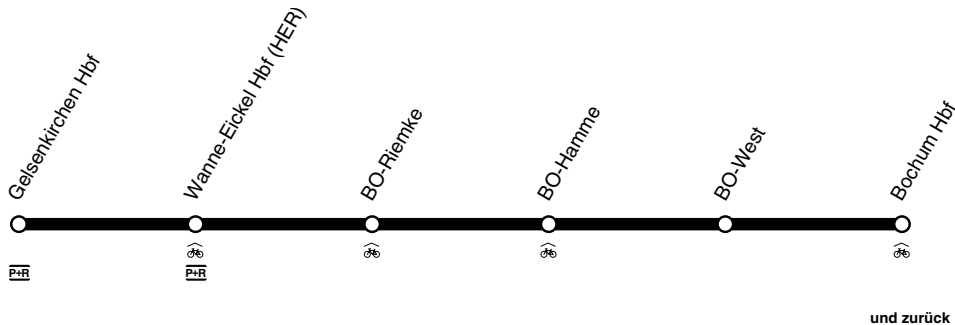

Gültig ab 28.02.2022

RB **RB46**

Glückauf - Bahn

DB-Kursbuchstrecke: 428

Anschlüsse siehe Haltestellenverzeichnis/Linienplan
Fahrradmitnahme begrenzt möglich

DB
RB46

Gelsenkirchen - Wanne-Eickel - Bochum
und zurück

RB
RB46

RB **RB46**

montags bis freitags

samstags

RB46Gelsenkirchen - Wanne-Eickel - Bochum
und zurück

Haltestellen		Abfahrtszeiten												
Gelsenkirchen Hbf	ab	4.31	5.31	20.31	21.31	22.31	23.31		1.01	2.01	3.01	5.01	6.31	23.31
Wanne-Eickel Hbf	an	4.37	5.37	20.37	21.37	22.37	23.37		1.07	2.07	3.07	5.07	6.37	23.37
Wanne-Eickel Hbf	ab	4.38	5.38	alle	20.38	21.38	22.38	23.38	1.08	2.08	3.08	5.08	6.38	alle 23.38
BO-Riemke		44	44	30	44	44	44	44	14	14	14	14	44	60 44
BO-Hamme		48	48	Min.	48	48	48	48	18	18	18	18	48	Min. 48
BO West		51	51		51	51	51	51	21	21	21	21	51	51
Bochum Hbf	an	4.54	5.54	20.54	21.54	22.54	23.54		1.24	2.24	3.24	5.24	6.54	23.54

RB **RB46**

sonn- und feiertags

RB46

Haltestellen		Abfahrtszeiten												
Gelsenkirchen Hbf	ab	1.01	2.01	3.01	6.31	23.31								
Wanne-Eickel Hbf	an	1.07	2.07	3.07	6.37	23.37								
Wanne-Eickel Hbf	ab	1.08	2.08	3.08	6.38	alle	23.38							
BO-Riemke		14	14	14	44	60	44							
BO-Hamme		18	18	18	48	Min.	48							
BO West		21	21	21	51		51							
Bochum Hbf	an	1.24	2.24	3.24	6.54	23.54								

RB46

Bochum - Wanne-Eickel - Gelsenkirchen

RB46**RB**

RB46

RB

RB46