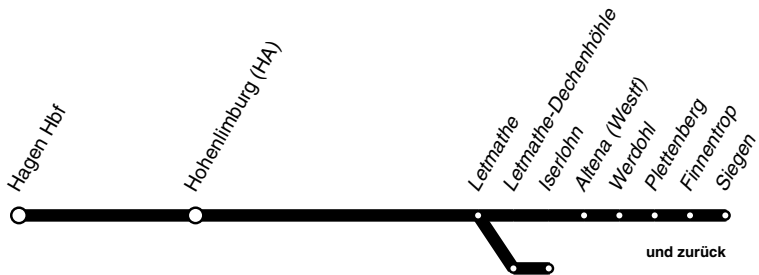

Gültig ab 28.02.2022

RB **RB91**

Ruhr-Sieg - Bahn

DB-Kursbuchstrecke: 440

Zugteilung in Letmathe Richtung Iserlohn und Siegen

Anschlüsse siehe Haltestellenverzeichnis/Linienplan
Fahrradmitnahme begrenzt möglich

DB
RB91
Hagen - Hohenlimburg -
Letmathe - Iserlohn/Finnentrop - Siegen
und zurück

RB
RB91

Haltestellen		Abfahrtszeiten													
Hagen Hauptbahnhof ab	0.33														
Hagen Hohenlimburg Bf	0.44														
Letmathe an	0.48														
Letmathe ab	0.49														
Letmathe-Dechenhöhle	52														
Iserlohn	0.56														
Altena (Westf)															
Werdohl															
Plettenberg															
Finnentrop	4.00	5.00	5.31	31	31	31	31	31	31	31	31	31	31	31	31
LenneStadt Grevenbrück Bf	05	05	35	35	35	35	35	35	35	35	35	35	35	35	35
LenneStadt-Meggen	10	10	40	40	40	40	40	40	40	40	40	40	40	40	40
LenneStadt-Altenhundem	13	13	43	43	43	43	43	43	43	43	43	43	43	43	43
Kirchhundem	16	17	46	46	46	46	46	46	46	46	46	46	46	46	46
Welschen Ennest Bf	24	25	55	55	55	55	55	55	55	55	55	55	55	55	55
Kreuztal-Littfeld Bf	28	29	59	59	59	59	59	59	59	59	59	59	59	59	59
Kreuztal-Eichen Bf	32	33	6.03	7.03	8.03	9.03	10.03	11.03	12.03	13.03					
Kreuztal (Bstg 2)	35	36	06	06	06	06	06	06	06	06	06	06	06	06	06
Siegen-Geisweid Bf	39	41	11	11	11	11	11	11	11	11	11	11	11	11	11
Siegen-Weidenau	43	44	14	14	14	14	14	14	14	14	14	14	14	14	14
Siegen an	4.48	5.48	6.18	7.18	8.19	9.19	10.19	11.19	12.19	13.19					

RD = Fahrt der Hessischen Landesbahn (HLB)