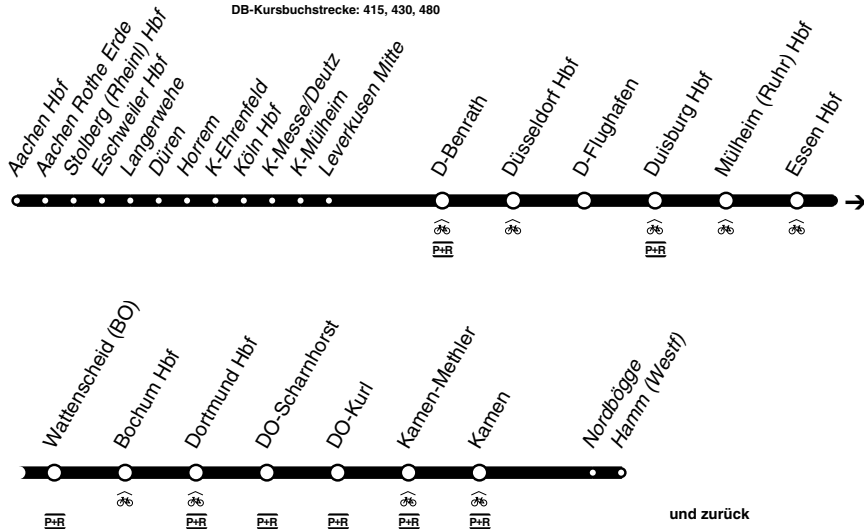

RE **RE1**

NRW - Express

DB-Kursbuchstrecke: 415, 430, 480

Fortsetzung

Fahrradmitnahme begrenzt möglich
Anschlüsse siehe Haltestellenverzeichnis/Linienplan

RE1 abellio

Aachen - Köln - Düsseldorf - Duisburg -
Essen - Dortmund - Hamm
und zurück