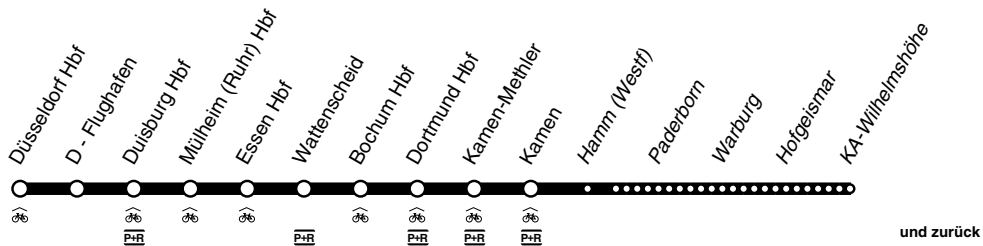

RE RE11

Rhein-Hellweg - Express

DB-Kursbuchstrecke: 415, 490

Fahrradmitnahme begrenzt möglich
Anschlüsse siehe Haltestellenverzeichnis/Linienplan

RE11
abellio

Düsseldorf - Essen - Dortmund - Kamen -
Hamm - Paderborn - Kassel-Wilhelmshöhe
und zurück