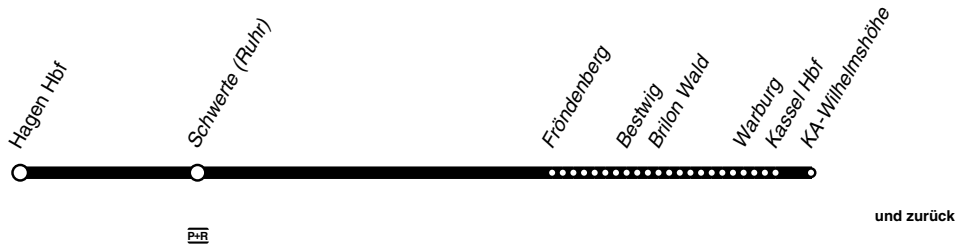

RE **RE17**

Sauerland - Express

DB-Kursbuchstrecke: 435, 430

Anschlüsse siehe Haltestellenverzeichnis/Linienplan
Fahrradmitnahme begrenzt möglich

DB
RE17
Kassel - Warburg - Fröndenberg -
Schwerte (Ruhr) - Hagen
und zurück

RE
RE17

RE **RE17**

sonn- und feiertags

Haltestellen		Abfahrtszeiten	
Kassel Wilhelmshöhe	ab	20.02	
Hofgeismar		20	
Warburg (Westf)	an	20.36	
Warburg (Westf)	ab	20.38	21.38
Brilon Wald	an	21.20	22.20
Brilon Wald	ab	21.21	22.21
Winterberg			
Silbach ▼			
Siedlinghausen ▼			
Bigge			
Bestwig	an	21.37	22.37
Bestwig	ab	21.38	22.38
Meschède		21.45	22.45
Freienohl			
Oeventrop Bahnhof			
Arnsberg			
Neheim-Hüsten			
Wickede (Ruhr)			
Fröndenberg			
Schwerte (Ruhr)/ZOB/Bf			
Hagen Hauptbahnhof    an			