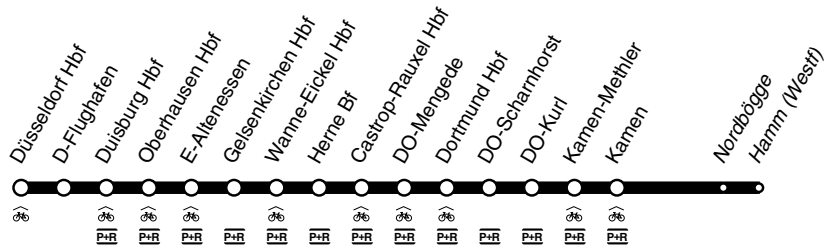

RE **RE3**

Rhein-Emscher Express

DB-Kursbuchstrecke: 416

Anschlüsse siehe Haltestellenverzeichnis/Linienplan
Fahrradmitnahme begrenzt möglich

und zurück

RE3

eurobahn

Düsseldorf - Duisburg -
Gelsenkirchen - Dortmund - Hamm
und zurück

RE3

RE

RE **RE3**

montags bis freitags

Haltestellen		Abfahrtszeiten						
Düsseldorf Hbf	ab	4.45	9.45	10.45	11.45	18.45	19.45	23.45
D-Flughafen Bf	an	4.52	9.52	10.52	11.52	18.52	19.52	23.52
D-Flughafen Bf	ab	4.53	9.53	10.53	11.53	18.53	19.53	23.53
Duisburg Hbf	an	5.03	10.03	11.03	12.03	19.03	20.03	0.03
Duisburg Hbf	ab	5.10	10.10	11.10	12.10	19.10	20.10	0.10
Oberhausen Hbf	an	5.15	10.15	11.15	12.15	19.15	20.15	0.15
Oberhausen Hbf	ab	5.16	10.16	11.16	12.16	19.16	20.16	alle 0.16
Essen Altenessen Bf		23	23	23	23	23	23	60 23
Gelsenkirchen Hbf	an	5.28	10.28	11.28	12.28	19.28	20.28	Min. 0.28
Gelsenkirchen Hbf	ab	5.29	10.29	11.29	12.29	19.29	20.29	0.29
HER Wanne-Eickel Hbf	an	5.33	alle 10.33	11.33	12.33	alle 19.33	20.33	0.33
HER Wanne-Eickel Hbf		34	60 34	34	34	60 34	34	34
Herne Bf		38	Min. 38	38	38	Min. 38	38	38
Castrop-Rauxel Hbf		44	44	44	44	44	44	44
Dortmund Mengede Bf		49	49	49	49	49	49	49
Dortmund Hbf	an	5.57	10.57	11.57	12.57	19.57	20.57	0.57
Dortmund Hbf	ab	6.01	11.01	11.59	13.01	20.01		
Dortmund Scharnhorst Bf		05	05	12.03	05	05		
Dortmund Kurl Bf		09	09	06	09	09		
Kamen Methler Bf		12	12	09	12	12		
Kamen Bf		6.16	11.16	12.12	13.16	20.16		
Nordbögge Bf		6.21	11.21	12.17	13.21	20.21		
Hamm Hbf	an	6.29	11.29	12.23	13.29	20.29		

RE3

eurobahn

Hamm - Dortmund - Gelsenkirchen
Duisburg - Düsseldorf**RE3****RE**