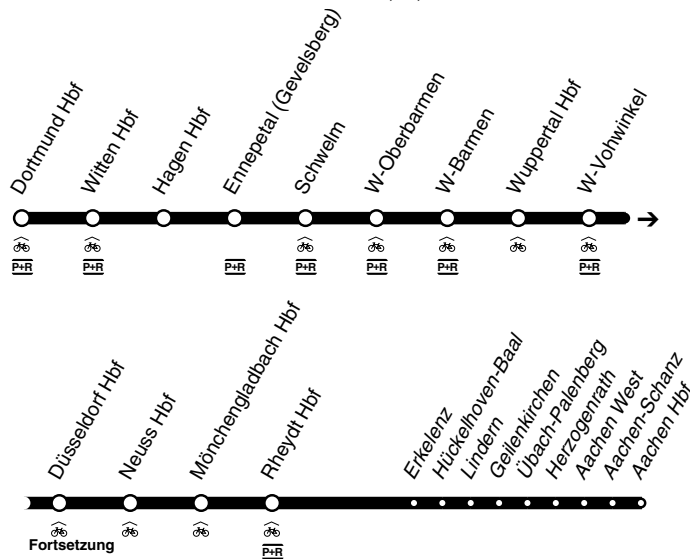

RE **RE4**

Wupper - Express

DB-Kursbuchstrecke: 427, 455, 485

Fahrradmitnahme begrenzt möglich
Anschlüsse siehe Haltestellenverzeichnis/Linienplan

RE4 **DB** Dortmund - Witten - Hagen - Wuppertal -
Düsseldorf - Neuss - Mönchengladbach - Aachen
und zurück **RE4**

RE **RE4**

sonn- und feiertags

Haltestellen		Abfahrtszeiten		
73				
Aachen Hbf	ab	17.13	21.13	
Aachen Schanz		16	16	
Aachen West Bf		17.19	21.19	
Kohlscheid				
Herzogenrath Bf		17.27	21.27	
Ubach-Palenberg Bahnhof		33	33	
Geilenkirchen Bahnhof		37	37	
Lindern		17.43	21.43	
Brachelen Bahnhof				
Baal		17.48	21.48	
Erkelenz Bf		17.54	21.54	
Mönchengladbach Herrath Bf				
Mönchengladbach Wickrath Bf				
Rheydt Hbf		18.03	22.03	
Mönchengladbach Hbf	an	18.08	alle	22.08
Mönchengladbach Hbf	ab	18.10	60	22.10
Korschenbroich			Min.	
Kleinenbroich				
Neuss Hauptbahnhof		18.24	22.24	
Düsseldorf Hbf	an	18.34	22.34	
Düsseldorf Hbf	ab	18.40	22.40	23.40
D-Flughafen Terminal	an			
Wuppertal Vohwinkel		18.55	22.55	23.55
Wuppertal Hbf		19.02	23.02	0.02
W-Barmen		06	06	06
W-Oberbarmen		09	09	09
Schwelm Bf. S		14	14	14
Ennepetal (Gevelsberg)		19	19	19
Hagen Hauptbahnhof S &	an	19.27	23.27	0.27
Hagen Hauptbahnhof S &	ab	19.29	23.29	
Witten Hbf		44	44	
Dortmund Hbf	an	19.57	23.57	