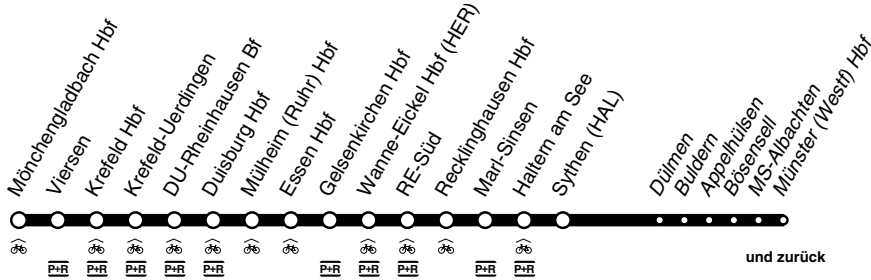

# Niers-Haard - Express

DB-Kursbuchstrecke: 425

Anschlüsse siehe Haltestellenverzeichnis/Linienplan  
Fahrradmitnahme begrenzt möglich

**DB**  
**RE42**  
Mönchengladbach - Viersen - Krefeld -  
Duisburg - Essen - Gelsenkirchen -  
Recklinghausen - Haltern - Münster  
und zurück