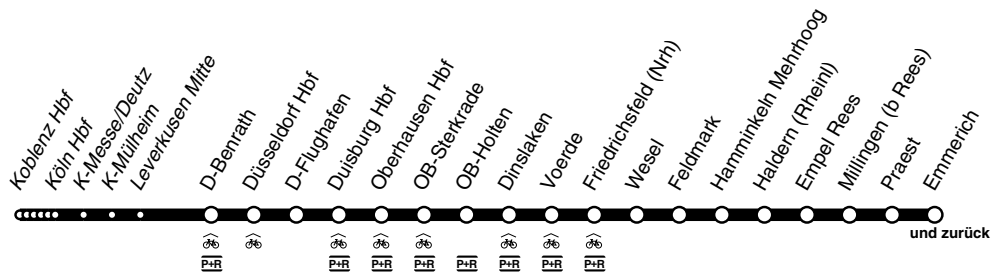

RE **RE5**

Rhein - Express

DB-Kursbuchstrecke: 415, 420, 470

Fahrradmitnahme begrenzt möglich
Anschlüsse siehe Haltestellenverzeichnis/Linienplan

RE5
national
express

**Koblenz - Köln - Düsseldorf - Duisburg -
Oberhausen - Wesel - Emmerich -
und zurück**

05 = nur montags - donnerstags 76 = Freitag, Samstag und vor Feiertagen

Am 24.12. und 31.12. Verkehr wie samstags

RE5national
expressKoblenz - Köln - Düsseldorf - Duisburg -
Oberhausen - Wesel - Emmerich**RE5****RE**

Am 24.12. und 31.12. Verkehr wie samstags

RE5national
expressEmmerich - Wesel - Oberhausen - Duisburg -
Düsseldorf - Köln - Koblenz**RE5****RE**

RE **RE5**

sonn- und feiertags

Haltestellen		Abfahrtszeiten	
Emmerich Bahnhof	ab		
Rees Empel Bf	ab		
Hamminkein Mehrhoog Bf	ab		
Wesel Bahnhof	an		
Wesel Bahnhof	ab	21.06	22.06
Voerde Friedrichsfeld Bahnhof		09	09
Voerde Bahnhof		13	13
Dinslaken Bahnhof	ab	21.18	22.18
Oberhausen Holten Bf.		24	24
OB Sterkrade Bf.		27	27
Oberhausen Hbf	an	21.32	22.32
Oberhausen Hbf	ab	21.33	22.34
Duisburg Hbf	an	21.40	22.40
Duisburg Hbf	ab	21.43	
D-Flughafen Bf		51	
Düsseldorf Hbf	an	21.57	
Düsseldorf Hbf	ab	21.59	
D-Benrath S		22.05	
<i>Leverkusen Mitte Bf, Wiesdorf</i>		22.13	
<i>Köln Deutz/Messe Bf</i>	ab	22.25	
<i>Köln Hbf</i>	an	22.28	
<i>Köln Hbf</i>	ab	22.32	
<i>Köln Süd</i>		39	
<i>Koblenz Hbf</i>	ab	23.42	

Am 24.12. und 31.12. Verkehr wie samstags

RE5national
expressEmmerich - Wesel - Oberhausen - Duisburg -
Düsseldorf - Köln - Koblenz**RE****RE5**