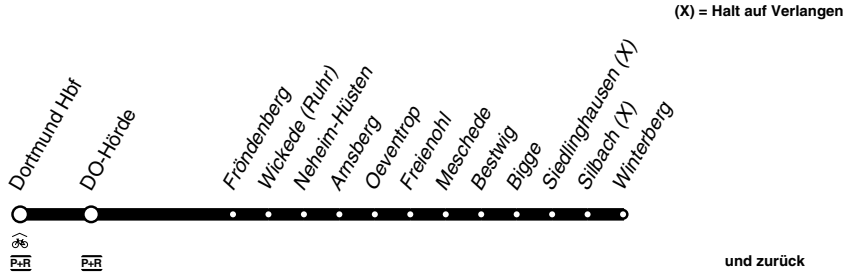

RE **RE57**

Dortmund-Sauerland - Express

DB-Kursbuchstrecke: 438

Fahrradmitnahme begrenzt möglich
Anschlüsse siehe Haltestellenverzeichnis/Linienplan

DB
RE57
Dortmund - Fröndenberg - Arnsberg -
Bestwig - Winterberg
und zurück