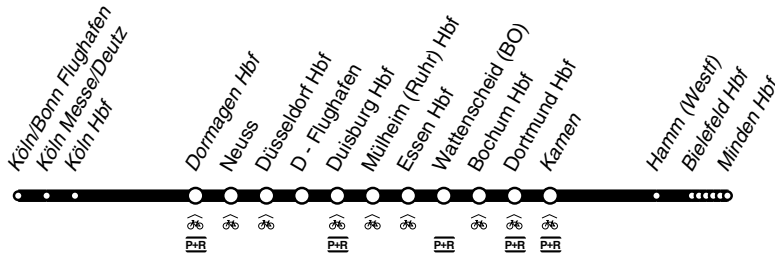

RE **RE6**

Rhein-Weser - Express

DB-Kursbuchstrecke: 415, 400

und zurück

Fahrradmitnahme begrenzt möglich
Anschlüsse siehe Haltestellenverzeichnis/Linienplan

RE6
national
express

Köln/Bonn Flughafen - Düsseldorf - Duisburg -
Essen - Dortmund - Hamm - Bielefeld - Minden
und zurück **RE**

RE6national
expressMinden - Bielefeld - Hamm - Dortmund - Essen
Duisburg - Düsseldorf - Köln/Bonn Flughafen**RE****RE6**