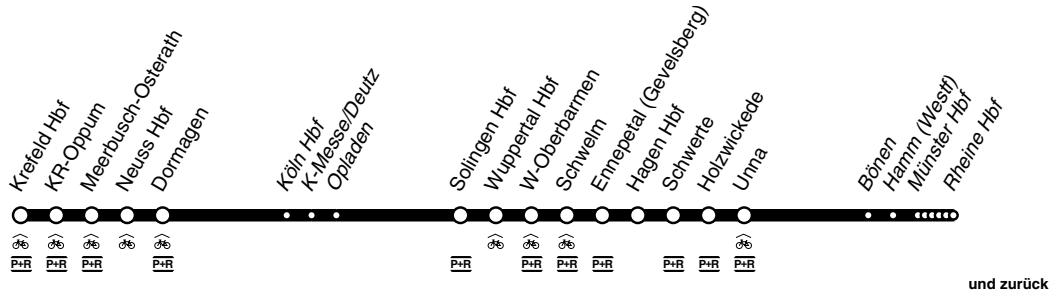

RE **RE7**

Rhein-Münsterland - Express

DB-Kursbuchstrecke: 495, 455, 410

Fahrradmitnahme begrenzt möglich
Anschlüsse siehe Haltestellenverzeichnis/Linienplan

RE7
national
express

Krefeld - Köln - Solingen -
Wuppertal - Hagen - Hamm - Münster - Rheine
und zurück

05 = nur montags - donnerstags 76 = Freitag, Samstag und vor Feiertagen

RE7

national
expressRheine - Münster - Hamm - Hagen - Wuppertal -
Solingen - Köln - Krefeld

RE7

RE

RE **RE7**

samstags

sonn- und feiertags