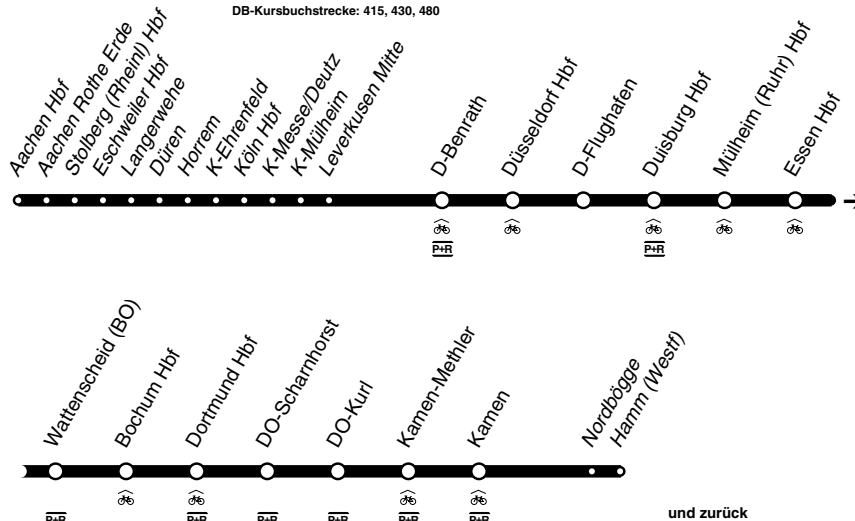

Gültig ab 01.02.2022

RE **RE1**

NRW - Express

DB-Kursbuchstrecke: 415, 430, 480

Fortsetzung

Fahrradmitnahme begrenzt möglich
Anschlüsse siehe Haltestellenverzeichnis/Linienplan

RE1
national
express

Aachen - Köln - Düsseldorf - Duisburg -
Essen - Dortmund - Hamm
und zurück