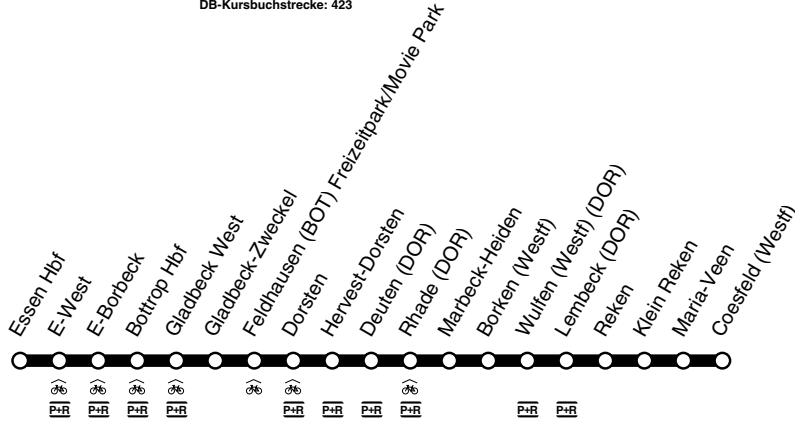

RE RE14

Emscher-Münsterland-Express

DB-Kursbuchstrecke: 423

und zurück

Zugteilung in Dorsten Richtung Borken und Coesfeld

Anschlüsse siehe Haltestellenverzeichnis/Linienplan
Fahrradmitnahme begrenzt möglich

RE14

Rheinbahn
und
Fernverkehr

Essen - Bottrop - Dorsten - Borken - Reken - Coesfeld
und zurück

RE14

RE

RE RE14**montags bis freitags**

Haltestellen		Abfahrtszeiten																	
<i>Coesfeld Bf</i>	<i>ab</i>	5.13		6.08		7.08		8.08		9.08		10.08							
Maria-Veen Bf		24		19		19		19		19		19							
Reken Bf		31		31		31		31		31		31							
Klein Reken, Bahnhof		33		33		33		33		33		33							
Dorsten Lembeck Bf		37		37		37		37		37		37							
Dorsten Wulfen Bf		5.41		6.41		7.41		8.41		9.41		10.41							
Borken Bf	<i>ab</i>		5.31	6.01		6.31	7.01	7.31		8.31		9.31							
Marbeck-Heiden Bf			5.36	6.06		6.36	7.06	7.36		8.36		9.36							
Dorsten Rhade Bf			5.42	6.16		6.42	7.16	7.42		8.42		9.42							
Dorsten Deuten Bf			47			47		46		46		46							
Dorsten Hervest-Dorsten Bf			5.46	51		6.46	51	7.46		8.46		9.46		51	10.46				
Dorsten Bf	<i>an</i>		5.49	5.54	6.25	6.49	6.54	7.25	7.49	7.54		8.49	8.54	9.49	9.54	10.49			
Dorsten Bf	<i>ab</i>	4.57	5.26	5.57	5.57	6.26	6.57	7.26	7.57	7.57	8.26	8.57	9.26	9.57	10.26	10.57			
BOT Feldhausen Bf		5.02	31	6.02	6.02	31	7.02	7.02	31	8.02	8.02	31	9.02	9.02	31	10.02	10.02	31	11.02
Gladbeck-Zweckel Bf		06	35	06	06	35	06	06	35	06	06	35	06	06	35	06	06	35	06
GLA West Bf		10	39	10	10	39	10	10	39	10	10	39	10	10	39	10	10	39	10
Botrop Hbf	<i>an</i>	5.16	5.45	6.16	6.16	6.45	7.16	7.16	7.45	8.16	8.16	8.45	9.16	9.16	9.45	10.16	10.16	10.45	11.16
Botrop Hbf	<i>ab</i>	5.17	5.46	6.17	6.17	6.46	7.17	7.17	7.46	8.17	8.17	8.46	9.17	9.17	9.46	10.17	10.17	10.46	11.17
Essen Borbeck Bf		5.24	53	6.24	6.24	53	7.24	7.24	53	8.24	8.24	53	9.24	9.24	53	10.24	10.24	53	11.24
Essen West S			57			57			57			57			57			57	
Essen Hbf	<i>an</i>	5.30	6.03	6.33	6.33	7.03	7.33	7.33	8.03	8.33	8.33	9.03	9.33	9.33	10.03	10.33	10.33	11.03	11.33