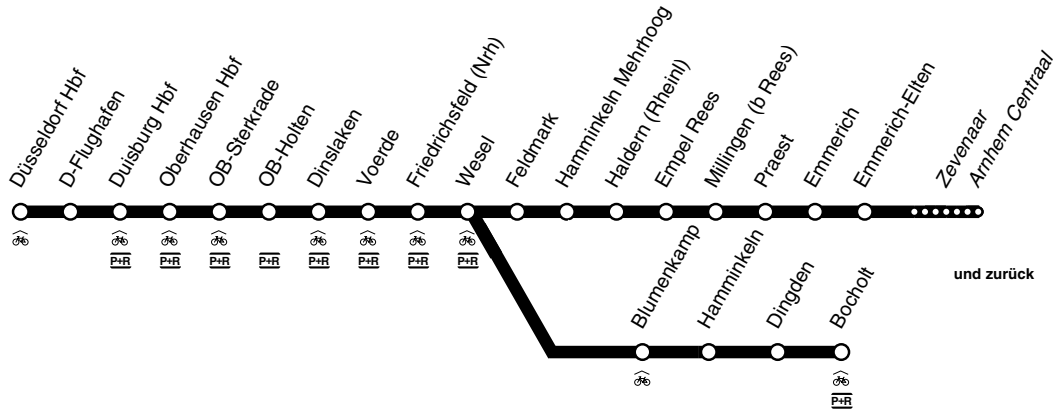

## Rhein-IJssel - Express

DB-Kursbuchstrecke: 415, 420

Zugteilung in Wesel Richtung Bocholt und Arnhem

Anschlüsse siehe Haltestellenverzeichnis/Linienplan  
Fahrradmitnahme begrenzt möglich

**RE19**

Düsseldorf - Duisburg - Oberhausen - Dinslaken  
Wesel - Emmerich - Emmerich-Elten - Zevenaar -  
Arnhem  
und zurück