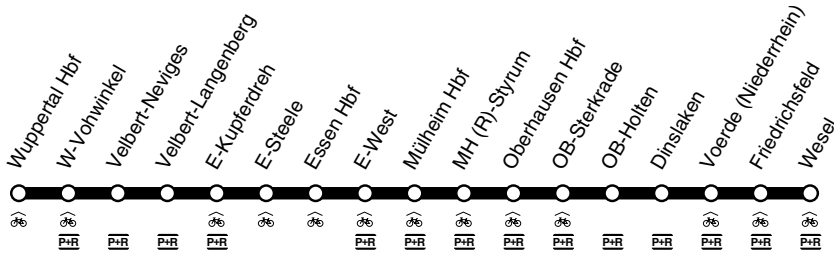

Gültig ab 28.02.2022

RE **RE49**

Wupper-Lippe-Express

DB-Kursbuchstrecke: 420, 450.3, 450.9

und zurück

Fahrradmitnahme begrenzt möglich
Anschlüsse siehe Haltestellenverzeichnis/Linienplan

DB
RE49 Wuppertal - Velbert - Essen - Mülheim (Ruhr) -
Oberhausen - Dinslaken - Wesel
und zurück

RE
RE49

RE RE49

montags bis freitags

Haltestellen	Abfahrtszeiten														
	49	50	43	49	50	43	49	50	43	49	50	43	49	50	43
Wuppertal Hbf					6.08		7.08		8.08		9.08			10.08	
Wuppertal Vohwinkel ab					6.16		7.16		8.16		9.16			10.16	
Velbert Neviges Markt/Bahnhof					24		24		24		24			24	
Velbert Langenberg					29		29		29		29			29	
E-Kupferdreh					37		37		37		37			37	
E-Steele				6.43	43		7.43	43		8.43	43		9.43	43	
Essen Hbf an				6.47	6.47		7.47	7.47		8.47	8.47		9.47	9.47	
Essen Hbf ab	5.49			6.49	6.49		7.49	7.49		8.49	8.49		9.49	9.49	
E-West		52		52	52		52	52		52	52		52	52	
Mülheim Hauptbahnhof		58		58	58		58	58		58	58		58	58	
MH-Styrum	6.01			7.01	7.01		8.01	8.01		9.01	9.01		10.01	10.01	
Oberhausen Hbf an	6.05			7.05	7.05		8.05	8.05		9.05	9.05		10.05	10.05	
Oberhausen Hbf ab		6.08	6.15		7.08	7.15		8.08	8.15		9.08	9.15		10.08	10.15
OB-Sterkrade		12	30		12	30		12	30		12	30		12	30
OB-Holten		15	50		15	50		15	50		15	50		15	50
Dinslaken Bahnhof		20	7.05		20	8.05		20	9.05		20	10.05		20	11.05
Voerde Bahnhof		24	25		24	25		24	25		24	25		24	25
Voerde Friedrichsfeld Bahnhof		28	38		28	38		28	38		28	38		28	38
Wesel Bahnhof	an	6.32	7.48		7.32	8.48		8.32	9.48		9.32	10.48		10.32	11.48