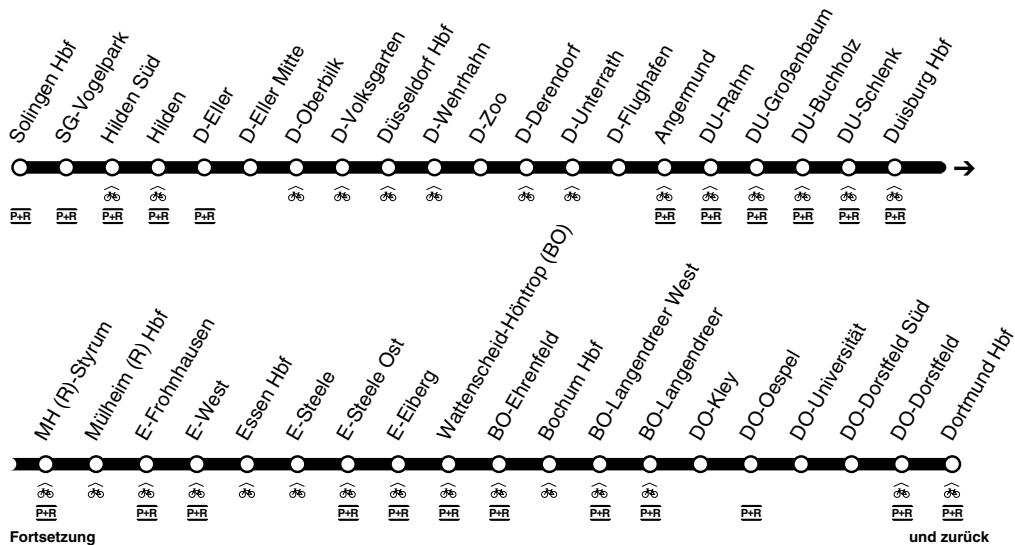

DB-Kursbuchstrecke: 450.1

Anschlüsse siehe Haltestellenverzeichnis/Linienplan

Fahrradbeförderung ganztätig, soweit die vorhandenen Kapazitäten und die Platzsituation dies zulassen

Solingen - Düsseldorf Hbf - D-Flughafen -  
Duisburg - Mülheim - Essen - Bochum - Dortmund  
und zurück

Essen Hbf	ab	1.25	2.25	4.25	4.55	5.25	5.55	6.10	6.25	6.40	6.55	7.10	7.25	7.40	7.55
Essen Steele S 		29	29	29	59	29	59	14	29	44	59	14	29	44	59
Essen Steele Ost S 		31	31	31	5.01	31	6.01	16	31	46	7.01	16	31	46	8.01
Essen Eiberg S 		34	34	34	04	34	04	19	34	49	04	19	34	49	04
Bochum Höntrop		37	37	37	07	37	07	22	37	52	07	22	37	52	07
Bochum Ehrenfeld		41	41	41	11	41	11	26	41	56	11	26	41	56	11
Bochum Hbf	an	1.42	2.42	4.42	5.12	5.42	6.12	6.27	6.42	6.57	7.12	7.27	7.42	7.57	8.12
Bochum Hbf	ab	1.43	2.43	4.43	5.13	5.43	6.13	6.28	6.43	6.58	7.13	7.28	7.43	7.58	8.13
Bochum Langendreer West		48	48	48	18	48	18	33	48	7.03	18	33	48	8.03	18
Bochum Langendreer		50	50	50	20	50	20	35	50	05	20	35	50	05	20
Dortmund Kley 		53	53	53	23	53	23	38	53	08	23	38	53	08	23
Dortmund Oespel 		55	55	55	25	55	25	40	55	10	25	40	55	10	25
Dortmund Universität 		58	58	58	28	58	28	43	58	13	28	43	58	13	28
Dortmund Dorstfeld Süd 		2.00	3.00	5.00	30	6.00	30	45	7.00	15	30	45	8.00	15	30
Dortmund Dorstfeld 		02	02	02	32	02	32	47	02	17	32	47	02	17	32
Dortmund Hbf   	an	2.05	3.05	5.05	5.35	6.05	6.35	6.50	7.05	7.20	7.35	7.50	8.05	8.20	8.35

S1

Dortmund - Bochum - Essen - Mülheim - Duisburg  
D-Flughafen - Düsseldorf Hbf - Solingen

S1

S1

 Dortmund - Bochum - Essen - Mülheim - Duisburg  
 D-Flughafen - Düsseldorf Hbf - Solingen

S1

montags bis freitags

S1

Dortmund - Bochum - Essen - Mülheim - Duisburg  
D-Flughafen - Düsseldorf Hbf - Solingen

S1