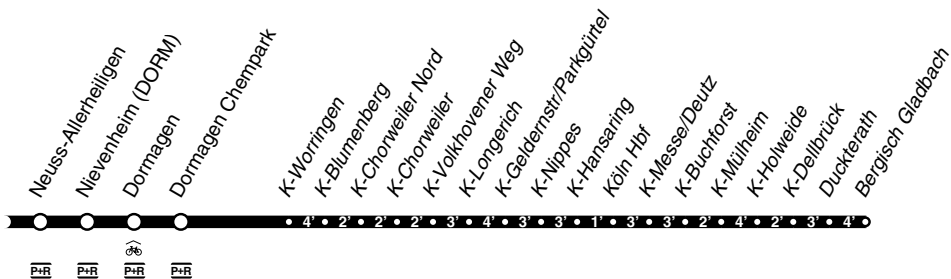

S **S11**

Fortsetzung

und zurück

Anschlüsse siehe Haltestellenverzeichnis/Linienplan

Fahrradbeförderung gantztägig, soweit die vorhandenen Kapazitäten und die Platzsituation dies zulassen

S11

DB

D-Flughafen Terminal - Düsseldorf Hbf - Neuss -
Dormagen - Köln - Bergisch Gladbach
und zurück

99 = 20. April bis 11. Dez. 2020

Vom 15.12.19 bis 18.4.20 Bauarbeiten mit umfangreichen Fahrplanänderungen. Bitte informieren Sie sich vor Fahrtantritt.

S11D-Flughafen Terminal - Düsseldorf Hbf - Neuss -
Dormagen - Köln - Bergisch Gladbach**S11**