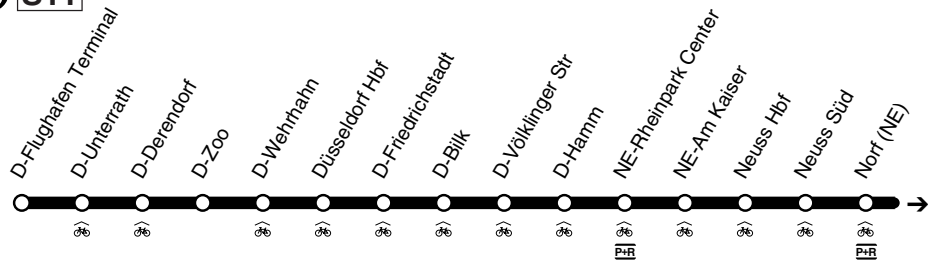

S **S11**

Fortsetzung

und zurück

Anschlüsse siehe Haltestellenverzeichnis/Linienplan

Fahrradbeförderung gantztägig, soweit die vorhandenen Kapazitäten und die Platzsituation dies zulassen

S11

DB

D-Flughafen Terminal - Düsseldorf Hbf - Neuss -
Dormagen - Köln - Bergisch Gladbach
und zurück

99 = 20. April bis 11. Dez. 2020

Vom 15.12.19 bis 18.4.20 Bauarbeiten mit umfangreichen Fahrplanänderungen. Bitte informieren Sie sich vor Fahrtantritt.

S11D-Flughafen Terminal - Düsseldorf Hbf - Neuss -
Dormagen - Köln - Bergisch Gladbach**S11**