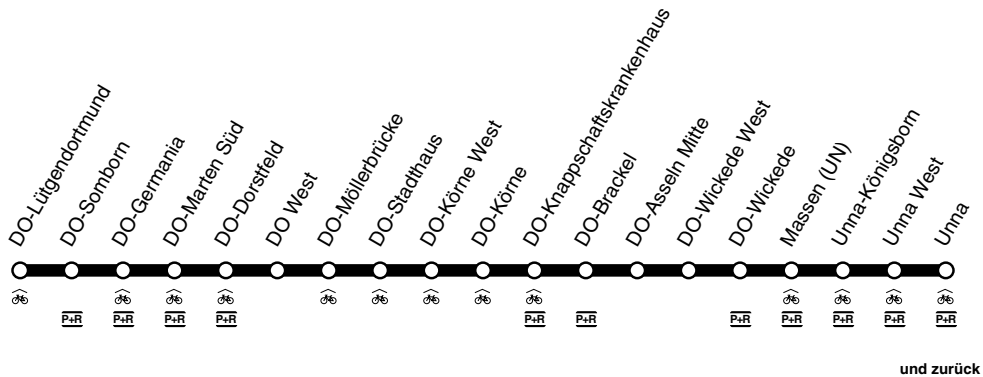

**S** S4

Anschlüsse siehe Haltestellenverzeichnis/Linienplan  
Fahrradbeförderung ganztägig

**S4**

DO-Lütgendortmund - DO-Dorstfeld -  
DO-Stadthaus - Unna  
und zurück

**S4**

## montags bis freitags

Haltestellen		Abfahrtszeiten												
Dortmund Lütgendortmund	ab	0.26	4.56	5.26		7.56	8.11	8.26		12.56	13.26	13.56	18.26	18.56
Dortmund Somborn		28	58	28		58	13	28		58	28	58	28	58
Dortmund Germania		31	5.01	31		8.01	16	31		13.01	31	14.01	31	19.01
Dortmund Marten Süd		34	04	34		04	19	34		04	34	04	34	04
DO-Dorstfeld	an	0.37	5.07	5.37		8.07	8.22	8.37		13.07	13.37	14.07	18.37	19.07
DO-Dorstfeld	ab	4.42	5.12	5.42		8.12	8.27	8.42		13.12	13.27	13.42	13.57	14.12
Dortmund West		44	14	44		14	29	44		14	29	44	59	14
Dortmund Möllerbrücke		48	16	46	alle	16	31	46		16	31	46	14.01	16
Dortmund Stadthaus		49	18	48	15	18	33	48		18	33	48	03	18
Dortmund Körne West		52	22	52	Min.	22	37	52	alle	22	37	52	07	22
Dortmund Körne		54	24	54		24	39	54	30	24	39	54	09	24
DO-Knappschaftskrankenhaus		56	26	56		26	41	56	Min.	26	41	56	11	26
Dortmund Brackel		58	28	58		28	43	58		28	43	58	13	28
Dortmund Asseln Mitte		5.01	31	6.01		31	46	9.01		31	46	14.01	16	31
Dortmund Wickede West		03	33	03		33	48	03		33	48	03	18	33
Dortmund Wickede		06	36	06		36	51	06		36	51	06	21	36
Unna Massen S		09	39	09		39	54	09		39	54	09	24	39
Unna Königsborn S	an	5.12	5.42	6.12		8.42	8.57	9.12		13.42	13.57	14.12	14.27	14.42
Unna Königsborn S	ab	5.17	5.47	6.17	alle	8.47		9.17		13.47		14.17		14.47
Unna West S		20	50	20	30	50		20		50		20	50	30
Unna	an	5.22	5.52	6.22	Min.	8.52		9.22		13.52		14.22		14.52
													Min.	19.22
														19.52