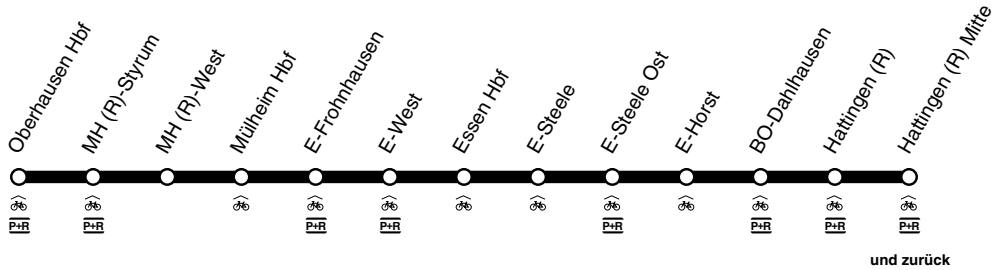

Gültig ab 01.02.2022

Anschlüsse siehe Haltestellenverzeichnis/Linienplan

Fahrradbeförderung ganztätig, soweit die vorhandenen Kapazitäten und die Platzsituation dies zulassen

Oberhausen - Mülheim - Essen - Hattingen
und zurück

montags bis freitags

samstags

Oberhausen - Mülheim - Essen - Hattingen

Haltestellen		Abfahrtszeiten															
		21							21								
Oberhausen Hbf	ab	0.17		4.48	5.17	5.48	6.17	6.48	22.17	22.48	23.17	0.17	1.17	2.17	3.17	4.48	
MH-Styrum		22		52	22	52	22	52	22	52	22	22	22	22	22	52	
Mülheim West S		24		54	24	54	24	54	24	54	24	24	24	24	24	54	
Mülheim Hauptbahnhof		26		56	26	56	26	56	26	56	26	26	26	26	26	56	
E-Frohnhausen		31		5.01	31	6.01	31	7.01	31	23.01	31	31	31	31	31	5.01	
E-West		33		03	33	03	33	03	usw.	33	03	33	33	33	33	03	
Essen Hbf	an	0.35		5.05	5.35	6.05	6.35	7.05	bis	22.35	23.06	23.35	0.35	1.35	2.37	3.37	5.05
Essen Hbf	ab	0.36	4.06	4.36	5.06	5.36	6.06	6.36	7.06	22.36	23.36	0.36	1.36			4.36	5.06
E-Steele		40	10	40	10	40	10	40	10	40	40	40	40	40	40	40	10
E-Steele Ost		42	12	42	12	42	12	42	12	42	42	42	42	42	42	42	12
Essen Horst S		45	15	45	15	45	15	45	15	45	45	45	45	45	45	45	15
BO-Dahlhausen		49	19	49	19	49	19	49	19	49	49	49	49	49	49	49	19
Hattingen Bf.		54	24	54	24	54	24	54	24	54	54	54	54	54	54	54	24
Hattingen Mitte	an	0.56	4.26	4.56	5.26	5.56	6.26	6.56	7.26	22.56	23.56	0.56	1.56			4.56	5.26