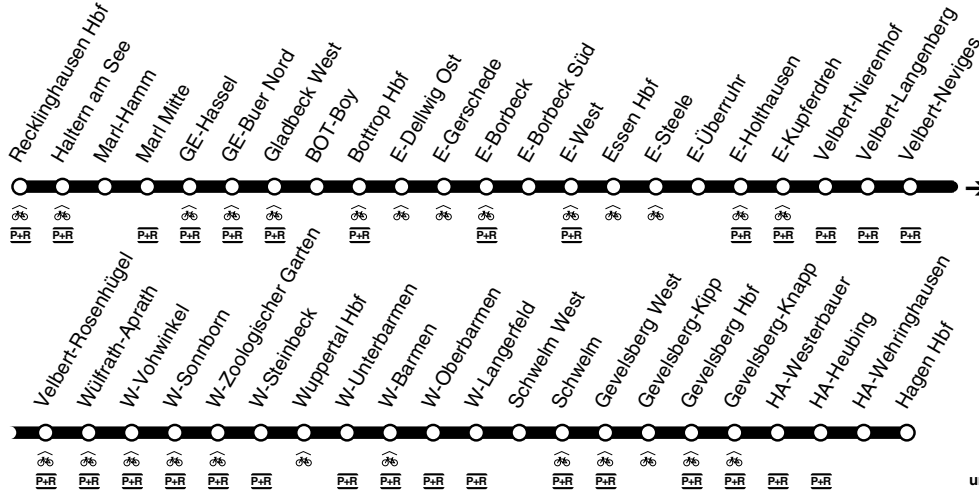

Gültig ab 01.02.2022

und zurück

Anschlüsse siehe Haltestellenverzeichnis/Linienplan

Fahrradbeförderung ganztätig, soweit die vorhandenen Kapazitäten und die Platzsituation dies zulassen

Recklinghausen - Haltern am See - GE-Buer Nord -
 Gladbeck - Bottrop - Essen - E-Steele - Velbert-Langenberg -
 Wuppertal - Schwelm - Gevelsberg - Hagen
 und zurück