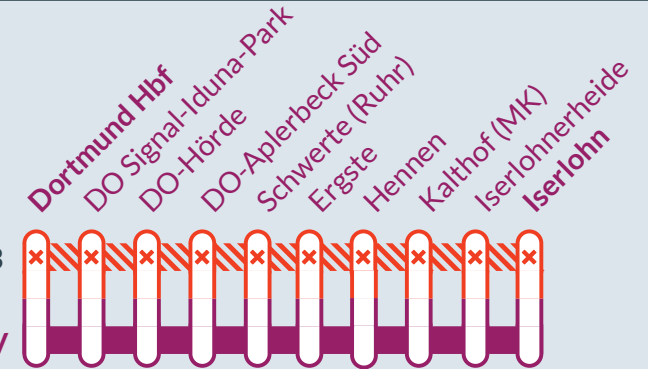

RB 53 Dortmund Hbf ↔ Iserlohn

von **Samstag, 10.09.2022, 20:00 Uhr**
bis **Donnerstag, 27.10.2021, 01:00 Uhr**

(wechselnde Betroffenheiten nach Bauphasen)

von **Freitag 23.09.2022 21:30** bis **Montag 26.09.2022, 03:00 Uhr**
jeweils von 21:30 bis 03:00 Uhr

von **Montag, 03.10.2022, 21:30** bis **Donnerstag 09.10.2022, 23:30**
jeweils von 21:30 bis 23:30

von **Dienstag, 04.10.2022, 05:00 Uhr** bis **Freitag, 07.10.2022, 21:30 Uhr**
jeweils 04:50 Uhr bis 22 Uhr

Streckensperrung zwischen:
Dortmund Hbf und Iserlohn

von **Mo 10.10. bis Do 13.10.**
jeweils ab 21:30 bis 00:45
Ausfall nur von **Schwerte (Ruhr)**
bis **Iserlohn**

RB 53

SEV

von **Samstag, 10.09.2022, 20:00 Uhr** bis **Sonntag, 09.10.2022, 22:00 Uhr**
von **Samstag, 15.10.2022, 20:00 Uhr** bis **Donnerstag, 27.10.2022, 01:00 Uhr**

Streckensperrung zwischen:
Dortmund Hbf und Schwerte (Ruhr)

von **Montag, 10.10.2022, 05:00 Uhr**
bis **Samstag, 15.10.2022, 20:00 Uhr**

Haltausfälle in:
Dortmund-Aplerbeck Süd

Teilweise Ausfälle bis
Iserlohn.
Die genauen Daten in der
rechten Spalte