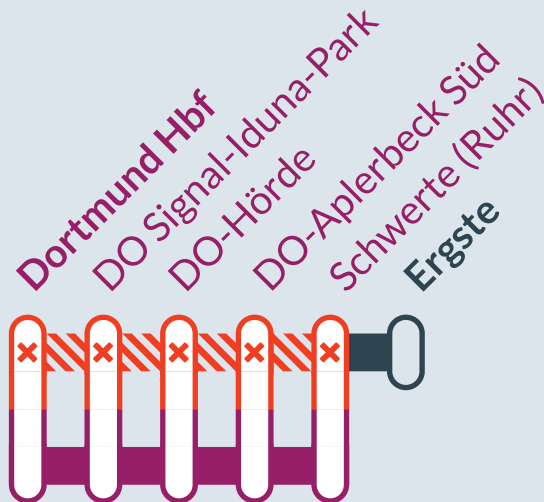

RB 53 Dortmund Hbf ↔ Iserlohn

von **Samstag, 10.09.2022, 20:00 Uhr**
bis **Donnerstag, 27.10.2021, 01:00 Uhr**

(wechselnde Betroffenheiten nach Bauphasen)

von **Freitag 23.09.2022 21:30** bis **Montag 26.09.2022, 03:00 Uhr**
jeweils von 21:30 bis 03:00 Uhr

Streckensperrung zwischen:
Dortmund Hbf und Iserlohn

von **Mo 10.10. bis Do 13.10.**
jeweils ab 21:30 bis 00:45
Ausfall nur von **Schwerte (Ruhr)**
bis **Iserlohn**

RB 53

SEV

von **Samstag, 10.09.2022, 20:00 Uhr** bis **Sonntag, 09.10.2022, 22:00 Uhr**
von **Samstag, 15.10.2022, 20:00 Uhr** bis **Donnerstag, 27.10.2022, 01:00 Uhr**

Streckensperrung zwischen:
Dortmund Hbf und Schwerte (Ruhr)

von **Montag, 10.10.2022, 05:00 Uhr**
bis **Samstag, 15.10.2022, 20:00 Uhr**

Haltausfälle in:
Dortmund-Aplerbeck Süd

Teilweise Ausfälle bis
Iserlohn.
Die genauen Daten in der
rechten Spalte

RB 53

SEV

Ausfall auf der Linie

Ersatzverkehr mit Bussen (SEV)

Finden Sie Ihren
Ersatzverkehr
und Ihre Reise-
alternativen: