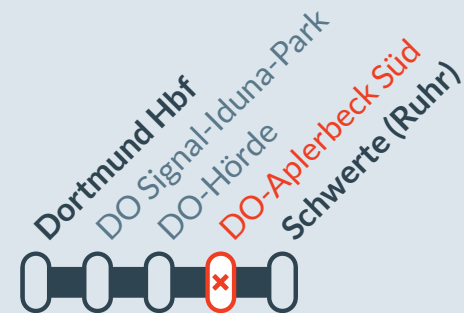

Streckensperrung zwischen:
Dortmund Hbf und Iserlohn

von **Mo 10.10. bis Do 13.10.**
jeweils ab 21:30 bis 00:45
Ausfall nur von **Schwerte (Ruhr)**
bis **Iserlohn**

RB 53

SEV

von **Samstag, 10.09.2022, 20:00 Uhr** bis **Sonntag, 09.10.2022, 22:00 Uhr**
von **Samstag, 15.10.2022, 20:00 Uhr** bis **Donnerstag, 27.10.2022, 01:00 Uhr**

Streckensperrung zwischen:
Dortmund Hbf und Schwerte (Ruhr)

von **Montag, 10.10.2022, 05:00 Uhr**
bis **Samstag, 15.10.2022, 20:00 Uhr**

Haltausfälle in:
Dortmund-Aplerbeck Süd

Teilweise Ausfälle bis
Iserlohn.
Die genauen Daten in der
rechten Spalte

RB 53

SEV

Ausfall auf der Linie

Ersatzverkehr mit Bussen (SEV)

Finden Sie Ihren
Ersatzverkehr
und Ihre Reise-
alternativen: