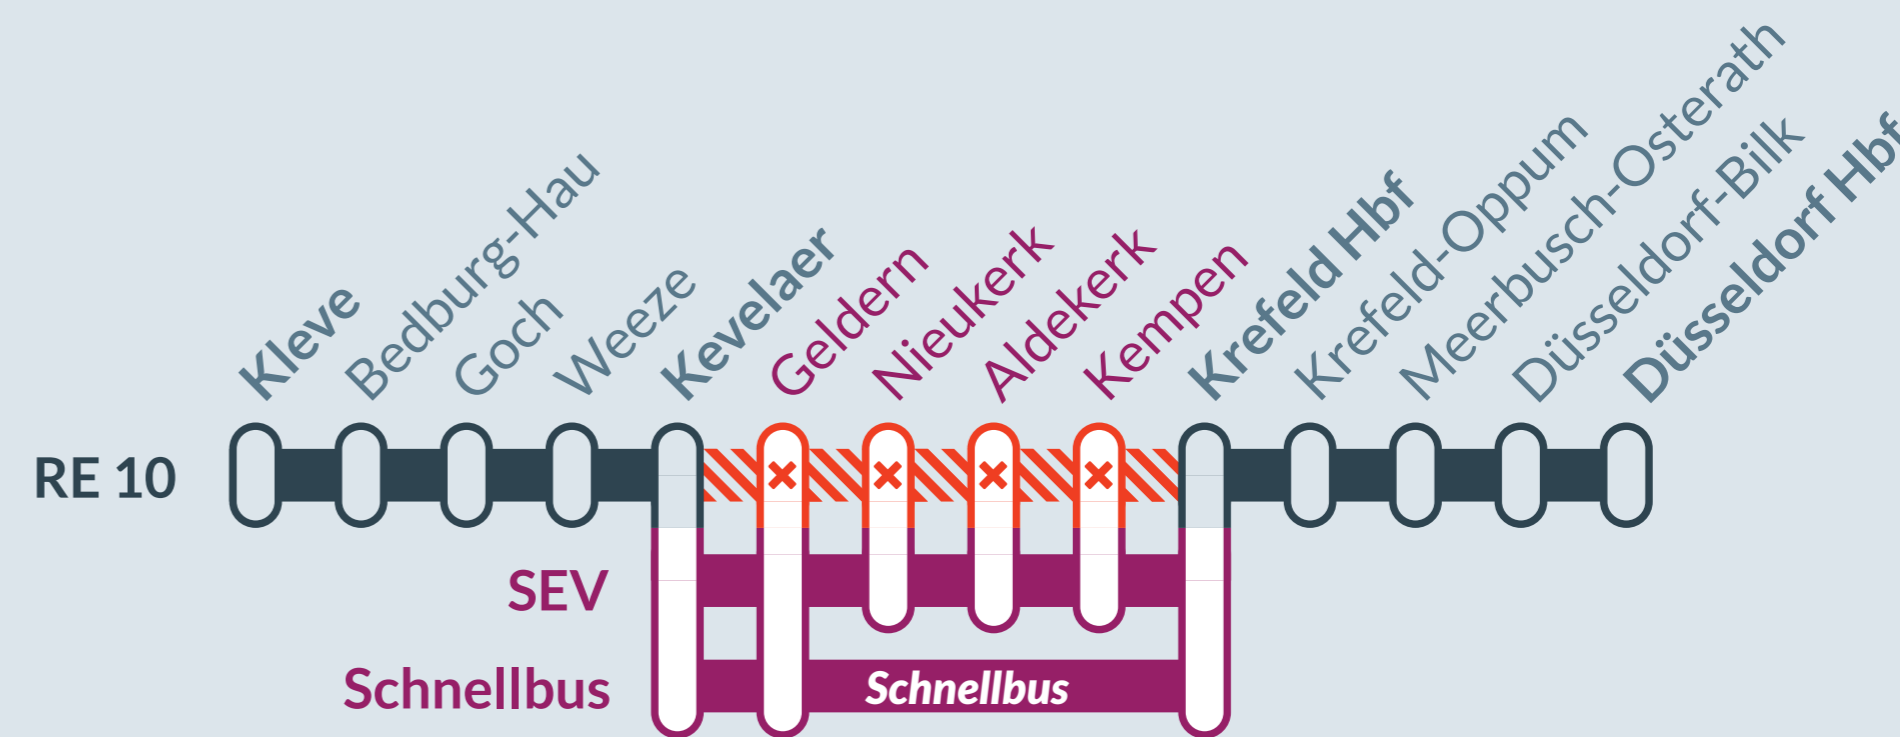

Baustellenbedingte Einschränkung:

RE 10

Kleve ↔ Düsseldorf Hbf

vom
Sa, 25.06.2022

bis
So, 07.08.2022

Streckensperrung zwischen:
Kleve und Krefeld Hbf

Baustellenbedingte Einschränkung:

RE 10

Kleve ↔ Düsseldorf Hbf

vom
Mo, 08.08.2022

bis
So, 27.11.2022

Streckensperrung zwischen:
Kevelaer und Krefeld Hbf

0541 2002 4321
www.zuginfo.nrw

zuginfo.nrw ist ein Serviceangebot für Kunden im Regionalverkehr in Nordrhein-Westfalen.