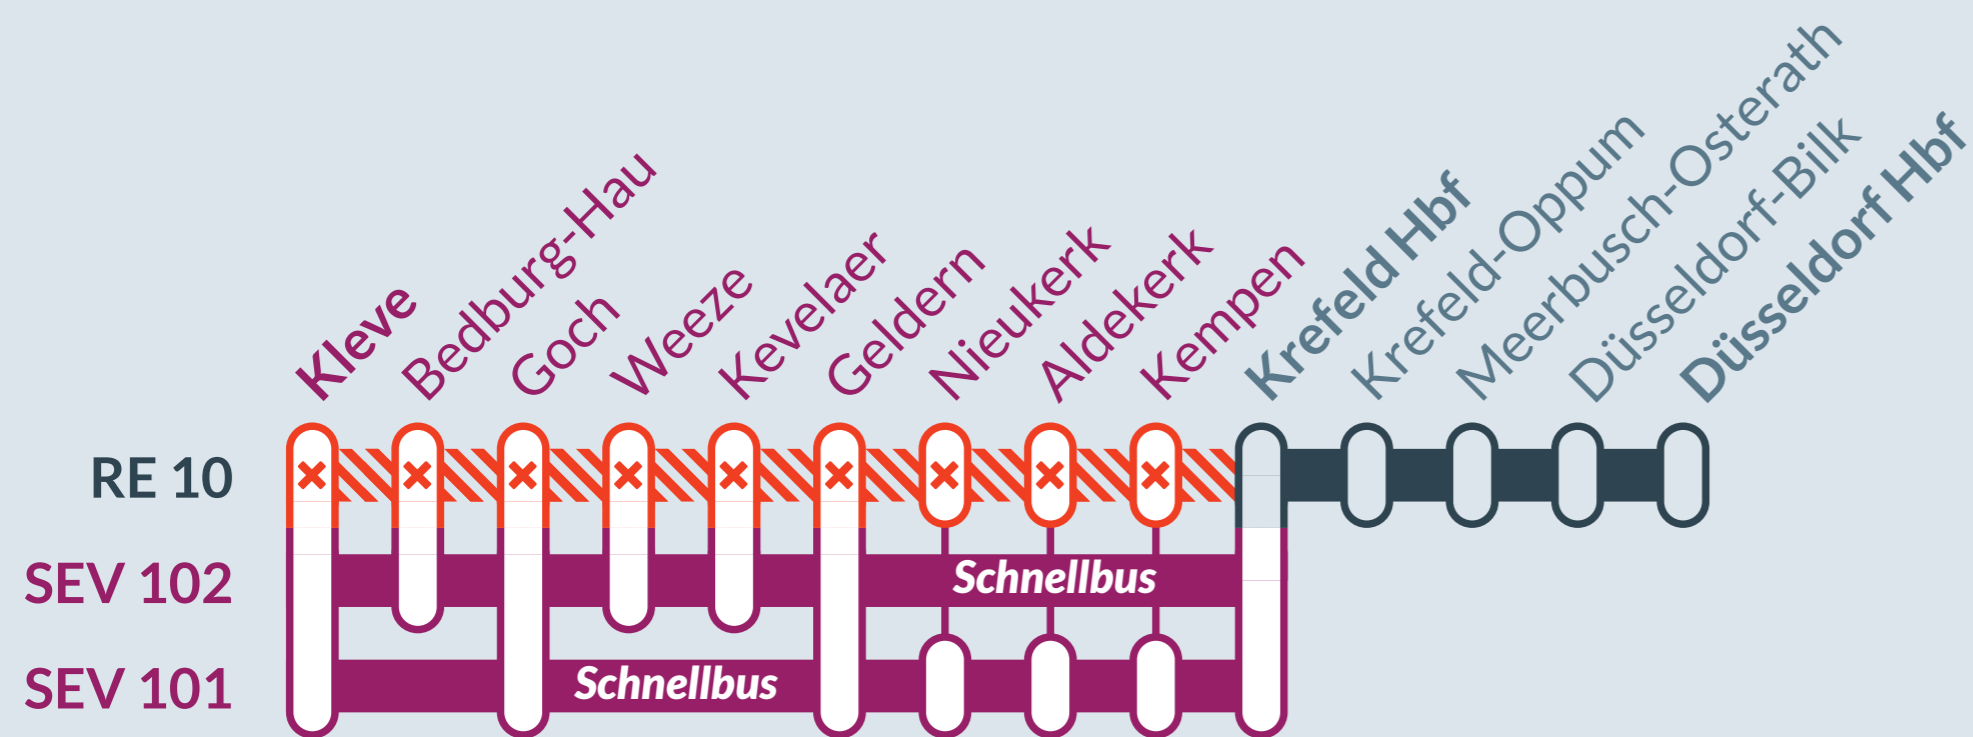

Baustellenbedingte Einschränkung:

RE 10

Kleve ↔ Düsseldorf Hbf

vom
Sa, 25.06.2022

bis
So, 07.08.2022

Streckensperrung zwischen:
Kleve und Krefeld Hbf

Baustellenbedingte Einschränkung:

RE 10

Kleve ↔ Düsseldorf Hbf

vom
Mo, 08.08.2022

bis
So, 27.11.2022

Streckensperrung zwischen:
Kevelaer und Krefeld Hbf

0541 2002 4321
www.zuginfo.nrw

zuginfo.nrw ist ein Serviceangebot für Kunden im Regionalverkehr in Nordrhein-Westfalen.