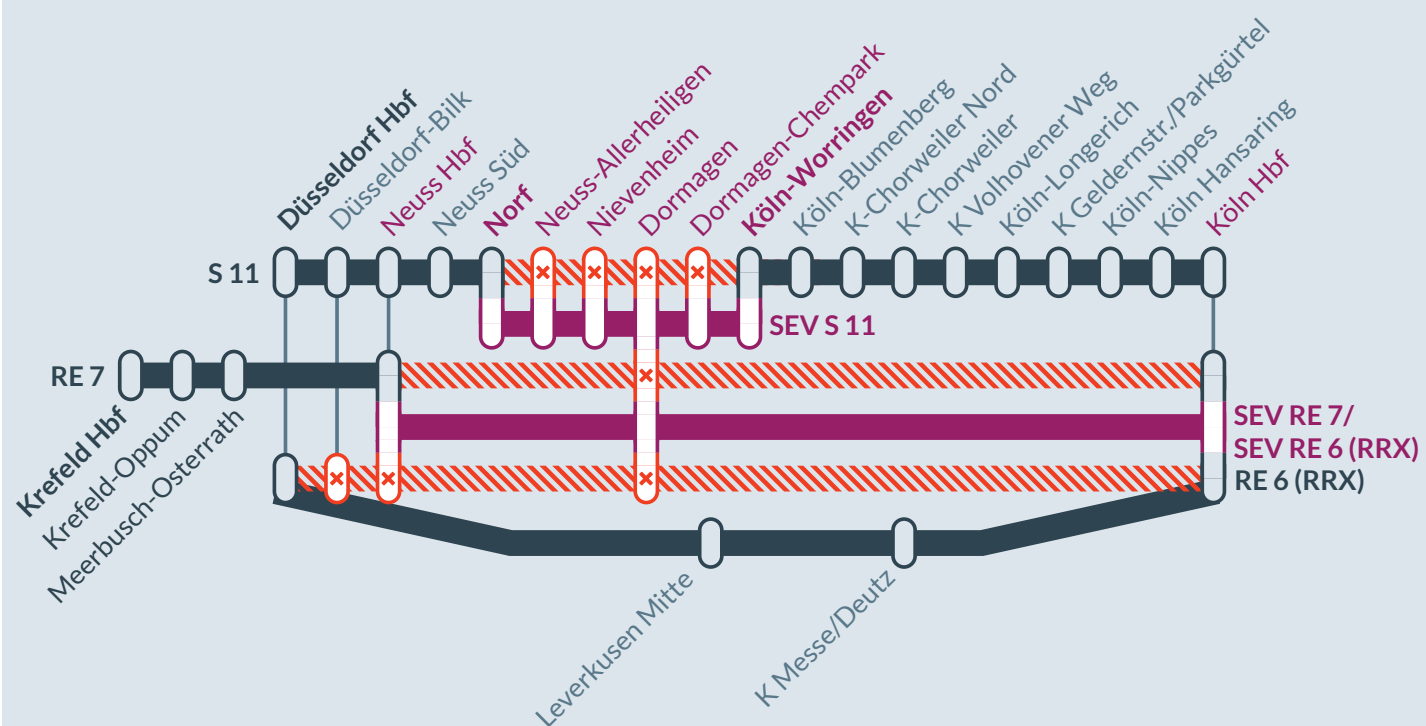

Ersatz
Replacement

Finden Sie Ihren
Ersatzverkehr
 und Ihre Reise-
alternativen:

Baustellenbedingte Einschränkung:
S 11 Düsseldorf ↔ Bergisch-Gladbach
RE 6 (RRX) Minden ↔ Köln
RE 7 Rheine ↔ Krefeld

von
Fr, 30.09.2022
21:00 Uhr

bis
Fr, 07.10.2022
21:00 Uhr

Zugausfälle und Umleitungen zwischen:
Düsseldorf / Neuss / Norf und **Köln**

Baustellenbedingte Einschränkung:
S 11 Düsseldorf ↔ Bergisch-Gladbach
RE 6 (RRX) Minden ↔ Köln
RE 7 Rheine ↔ Krefeld

von
Fr, 07.10.2022
21:00 Uhr

bis
Mo, 10.10.2022
5:00 Uhr

Zugausfälle zwischen:
Krefeld / Neuss und **Norf / Köln**

Bauphase 3/4

Bauphase 4/4

- Ausfall auf der Linie
- Ersatzverkehr mit Bussen (SEV)
- betroffene Linie
- Umleitung auf der Linie