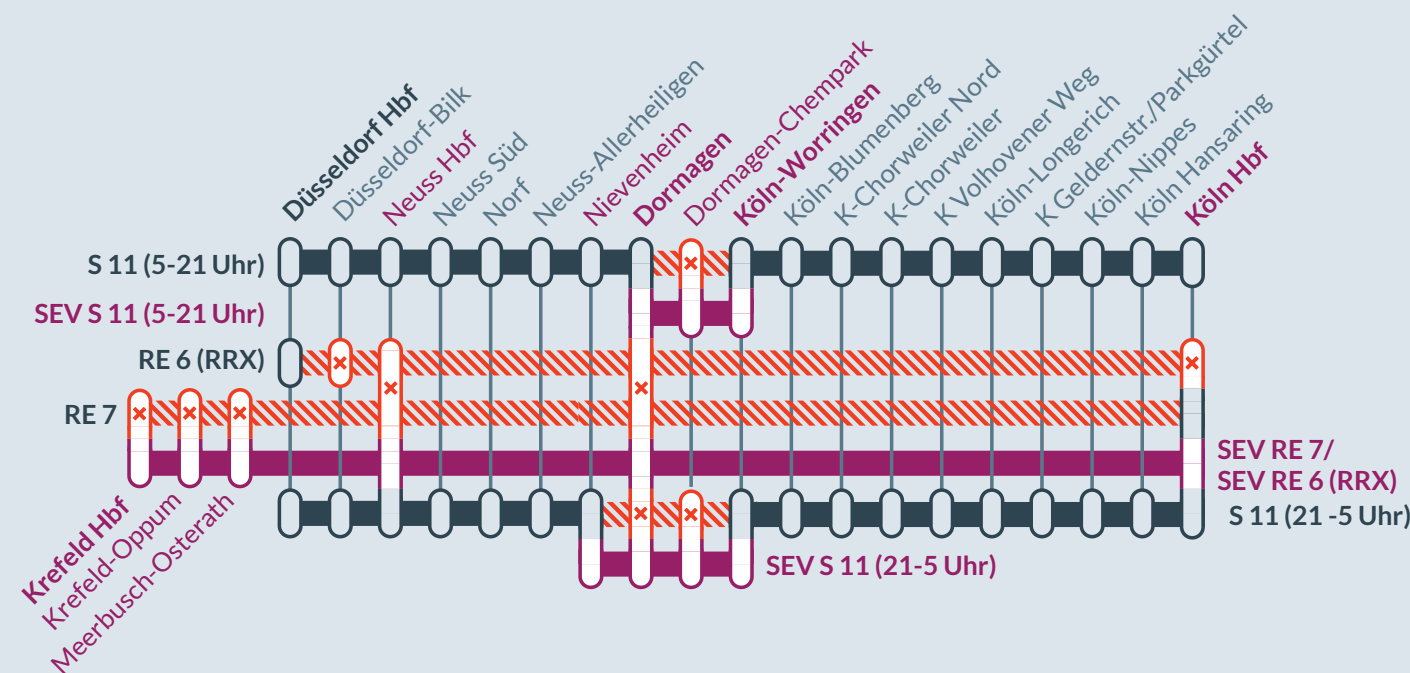

Baustellenbedingte Einschränkung:
S 11 Düsseldorf ↔ Bergisch-Gladbach
RE 6 (RRX) Minden ↔ Köln
RE 7 Rheine ↔ Krefeld

von
Fr, 16.09.2022
 21:00 Uhr

bis
Fr, 23.09.2022
 21:00 Uhr

Zugausfälle zwischen:
Düsseldorf / Dormagen und Köln

Baustellenbedingte Einschränkung:
S 11 Düsseldorf ↔ Bergisch-Gladbach
RE 6 (RRX) Minden ↔ Köln
RE 7 Rheine ↔ Krefeld

von
Fr, 23.09.2022
 21:00 Uhr

bis
Fr, 30.09.2022
 21:00 Uhr

Zugausfälle zwischen:
Krefeld / Düsseldorf / Dormagen und Köln

Bauphase 1/4

Bauphase 2/4

☎ 0202 515 62 515
 (kostenfrei)
 📱 www.zuginfo.nrw

zuginfo.nrw ist ein Serviceangebot für Kunden im Regionalverkehr in Nordrhein-Westfalen.

- Ausfall auf der Linie
- Ersatzverkehr mit Bussen (SEV)
- betroffene Linie

Ersatz
Replacement

Finden Sie Ihren
Ersatzverkehr
 und Ihre Reise-
alternativen:

Baustellenbedingte Einschränkung:
S 11 Düsseldorf ↔ Bergisch-Gladbach
RE 6 (RRX) Minden ↔ Köln
RE 7 Rheine ↔ Krefeld

von
Fr, 30.09.2022
21:00 Uhr