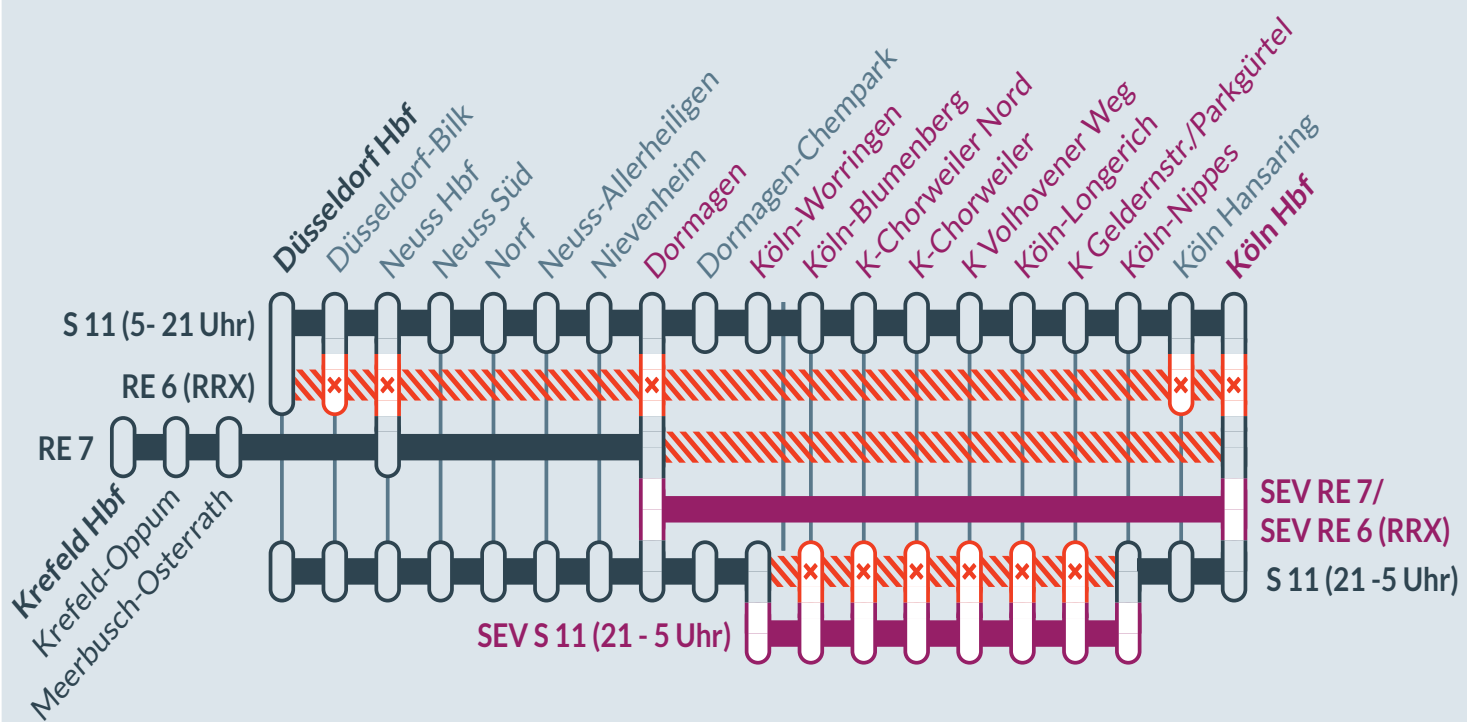

Baustellenbedingte Einschränkung:
S 11 Düsseldorf ↔ Bergisch-Gladbach
RE 6 (RRX) Minden ↔ Köln
RE 7 Rheine ↔ Krefeld

von
Fr, 23.09.2022
 21:00 Uhr

bis
Fr, 30.09.2022
 21:00 Uhr

Zugausfälle zwischen:
Krefeld / Düsseldorf / Dormagen und Köln

Bauphase 1/4

Bauphase 2/4

☎ 0202 515 62 515
 (kostenfrei)
 📱 www.zuginfo.nrw

zuginfo.nrw ist ein Serviceangebot für Kunden im Regionalverkehr in Nordrhein-Westfalen.

- Ausfall auf der Linie
- Ersatzverkehr mit Bussen (SEV)
- betroffene Linie

Ersatz
Replacement

Finden Sie Ihren
Ersatzverkehr
 und Ihre Reise-
alternativen:

Baustellenbedingte Einschränkung:
S 11 Düsseldorf ↔ Bergisch-Gladbach
RE 6 (RRX) Minden ↔ Köln
RE 7 Rheine ↔ Krefeld

von
Fr, 30.09.2022
21:00 Uhr