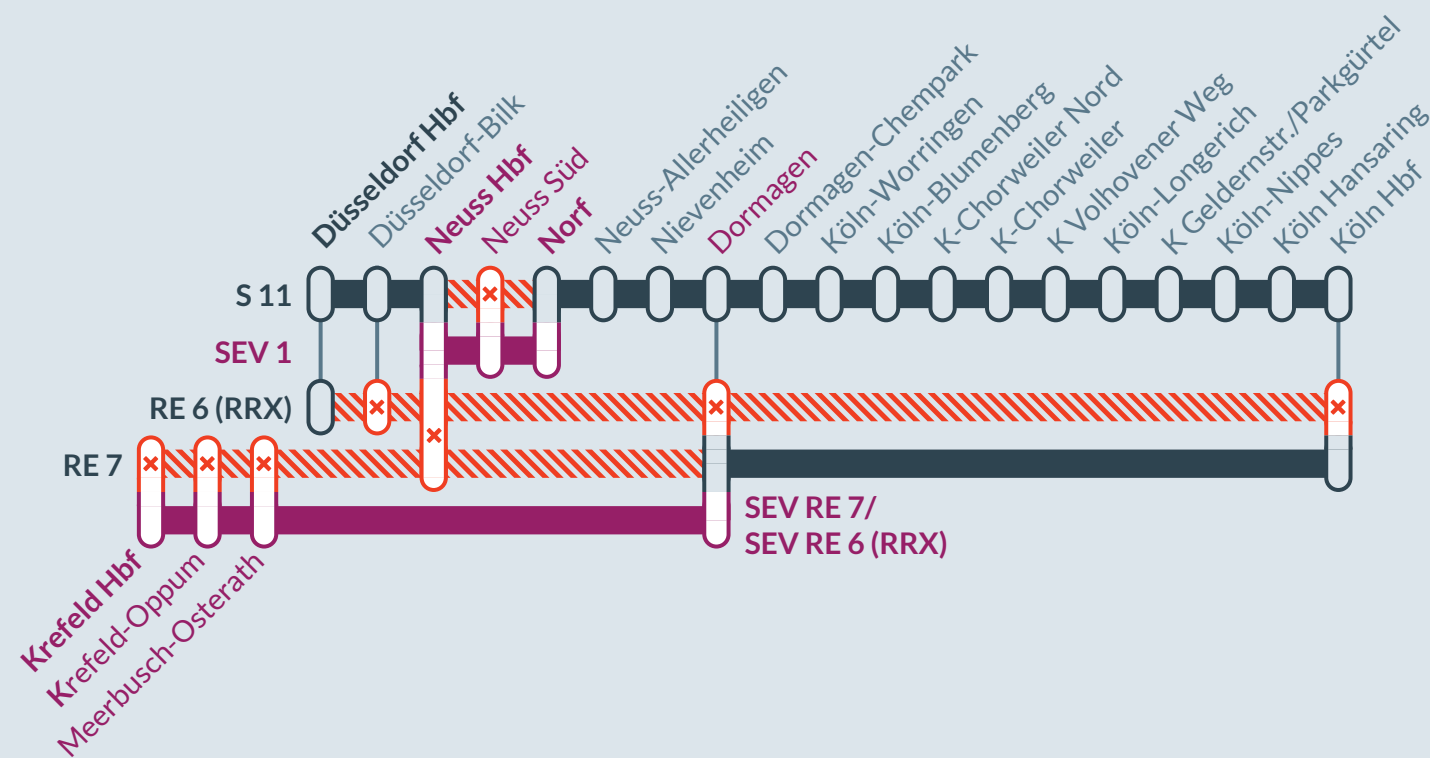

Baustellenbedingte Einschränkung:
S 11 Düsseldorf ↔ Bergisch-Gladbach
RE 6 (RRX) Minden ↔ Köln
RE 7 Rheine ↔ Krefeld

von
Fr, 23.09.2022
 21:00 Uhr

bis
Fr, 30.09.2022
 21:00 Uhr

Zugausfälle zwischen:
Krefeld / Düsseldorf / Dormagen und Köln

Ersatz
Replacement

Finden Sie Ihren
Ersatzverkehr
 und Ihre Reise-
alternativen:

Baustellenbedingte Einschränkung:
S 11 Düsseldorf ↔ Bergisch-Gladbach
RE 6 (RRX) Minden ↔ Köln
RE 7 Rheine ↔ Krefeld

von
Fr, 30.09.2022
21:00 Uhr

bis
Fr, 07.10.2022
21:00 Uhr

Zugausfälle und Umleitungen zwischen:
Düsseldorf / Neuss / Norf und **Köln**

Baustellenbedingte Einschränkung:
S 11 Düsseldorf ↔ Bergisch-Gladbach
RE 6 (RRX) Minden ↔ Köln
RE 7 Rheine ↔ Krefeld

von
Fr, 07.10.2022
21:00 Uhr

bis
Mo, 10.10.2022
5:00 Uhr

Zugausfälle zwischen:
Krefeld / Neuss und **Norf / Köln**

Bauphase 3/4

Bauphase 4/4

- Ausfall auf der Linie
- Ersatzverkehr mit Bussen (SEV)
- betroffene Linie
- Umleitung auf der Linie