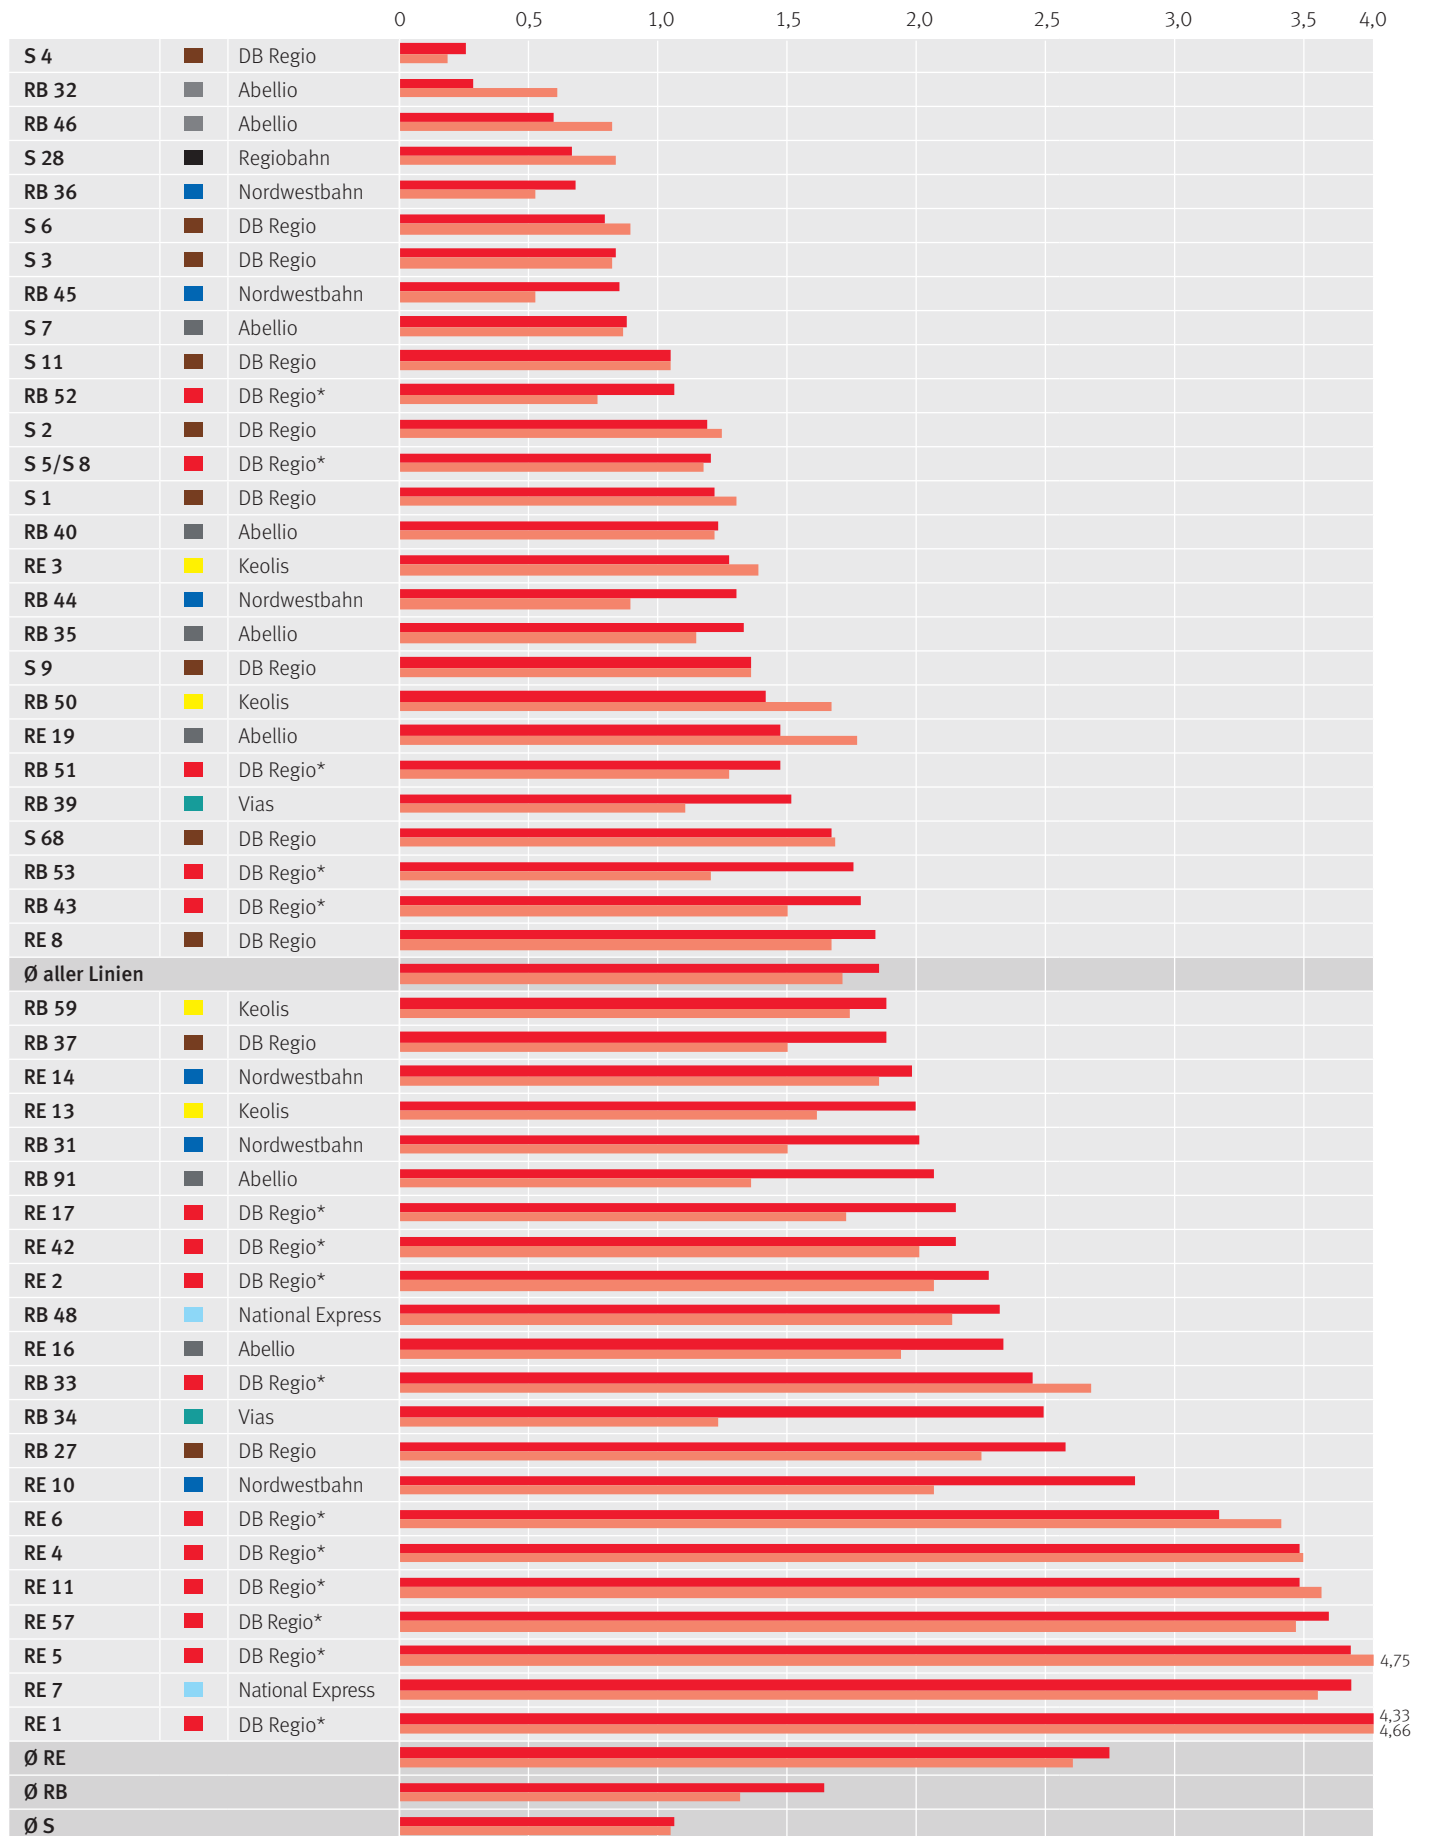

Durchschnittliche Verspätung je Fahrt [in Minuten]

*DB-Wettbewerbslinie