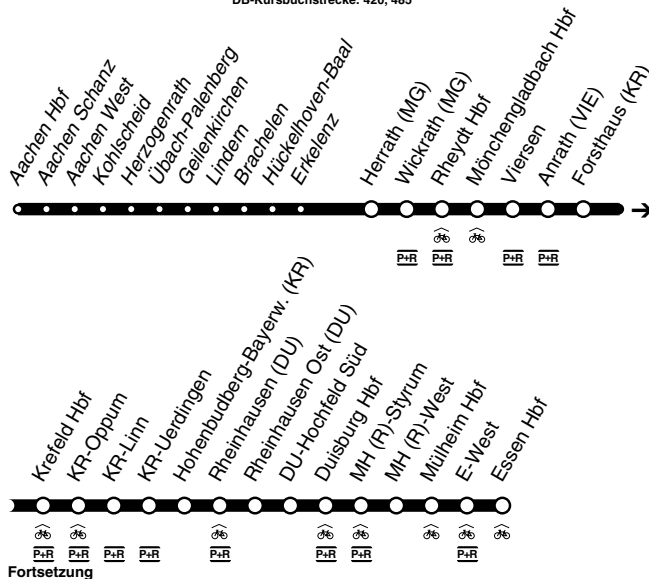

RB**RB33**

Rhein-Niers-Bahn

DB-Kursbuchstrecke: 420, 485

Anschlüsse siehe Haltestellenverzeichnis/Linienplan
 Fahrradmitnahme begrenzt möglich

RB33

Aachen - Mönchengladbach - Krefeld - Duisburg - Mülheim - Essen
 und zurück

68 = freitags und vor Feiertagen F = von/nach Heinsberg**RB33****DB**

Essen - Mülheim - Duisburg - Krefeld - Mönchengladbach - Aachen

RB33**RB**