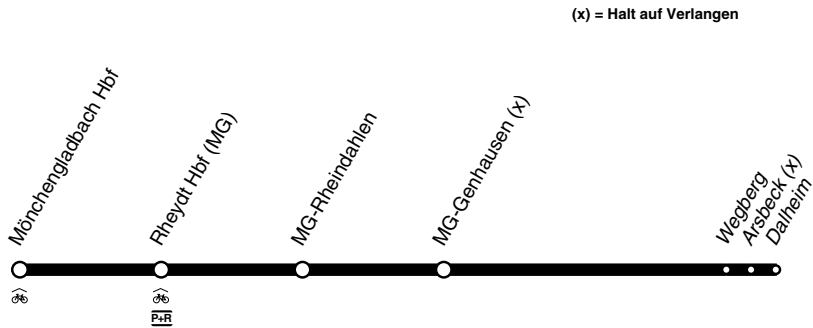

Schwalm-Nette - Bahn

DB-Kursbuchstrecke: 487

und zurück

Anschlüsse siehe Haltestellenverzeichnis/Linienplan
Fahrradmitnahme begrenzt möglich

RB **RB34**

montags bis freitags

sa
↓

Haltestellen		Abfahrtszeiten																	
MG Hbf /Europaplatz	ab	5.31	6.31	7.31	8.31	9.31	10.31	11.31	12.31	13.31	14.31	15.31	16.31	17.31	18.31	19.31	20.31	22.31	7.31
MG Rheydt Hbf		35	35	35	35	35	35	35	35	35	35	35	35	35	35	35	35	35	35
Mönchengl. Rheindahlen Bf DB		42	42	42	42	42	42	42	42	42	42	42	42	42	42	42	42	42	42
Mönchengladbach Genhausen		5.44	6.44	7.44	8.44	9.44	10.44	11.44	12.44	13.44	14.44	15.44	16.44	17.44	18.44	19.44	20.44	22.44	7.44
Wegberg Bahnhof		5.48	6.48	7.48	8.48	9.48	10.48	11.48	12.48	13.48	14.48	15.48	16.48	17.48	18.48	19.48	20.48	22.48	7.48
Arsbeck Bf (x)		52	52	52	52	52	52	52	52	52	52	52	52	52	52	52	52	52	52
Wegberg Dalheim Bf	an	5.55	6.55	7.55	8.55	9.55	10.55	11.55	12.55	13.55	14.55	15.55	16.55	17.55	18.55	19.55	20.55	22.55	7.55

(x) = Halt auf Verlangen

RB **RB34**

samstags

sonn- und feiertags

→

Haltestellen		Abfahrtszeiten																		
MG Hbf /Europaplatz	ab	9.31	11.31	13.31	15.31	17.31	19.31	22.31	9.31	11.31	13.31	15.31	17.31	19.31	22.31					
MG Rheydt Hbf		35	35	35	35	35	35	35	35	35	35	35	35	35	35					
Mönchengl. Rheindahlen Bf DB		42	42	42	42	42	42	42	42	42	42	42	42	42	42					
Mönchengladbach Genhausen		9.44	11.44	13.44	15.44	17.44	19.44	22.44	9.44	11.44	13.44	15.44	17.44	19.44	22.44					
Wegberg Bahnhof		9.48	11.48	13.48	15.48	17.48	19.48	22.48	9.48	11.48	13.48	15.48	17.48	19.48	22.48					
Arsbeck Bf (x)		52	52	52	52	52	52	52	52	52	52	52	52	52	52					
Wegberg Dalheim Bf	an	9.55	11.55	13.55	15.55	17.55	19.55	22.55	9.55	11.55	13.55	15.55	17.55	19.55	22.55					

(x) = Halt auf Verlangen

RB34

Mönchengladbach - Rheydt -
MG-Genhausen - Dalheim

RB34

RB

RB **RB34**

montags bis freitags

sa
←

(x) = Halt auf Verlangen

RB34

VIAS

Dalheim - MG-Genhausen -
Rheydt - Mönchengladbach

RB34

RB