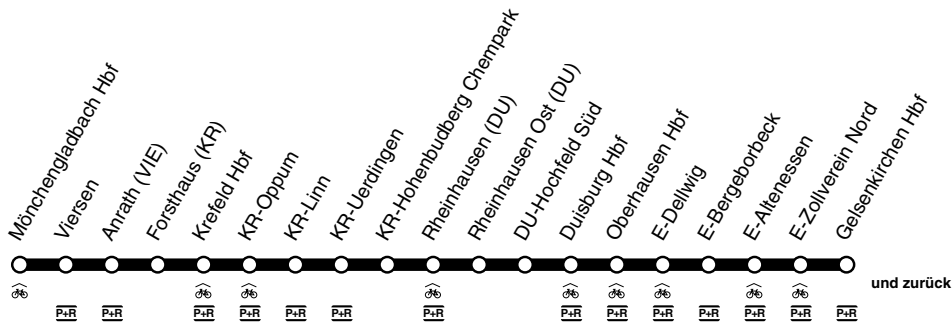

# Emscher-Niederrhein-Bahn

DB-Kursbuchstrecke: 416, 423, 490

**Fahrradbeförderung ganztätig, soweit die vorhandenen Kapazitäten und die Platzsituation dies zulassen**  
**Anschlüsse siehe Haltestellenverzeichnis/Linienplan**