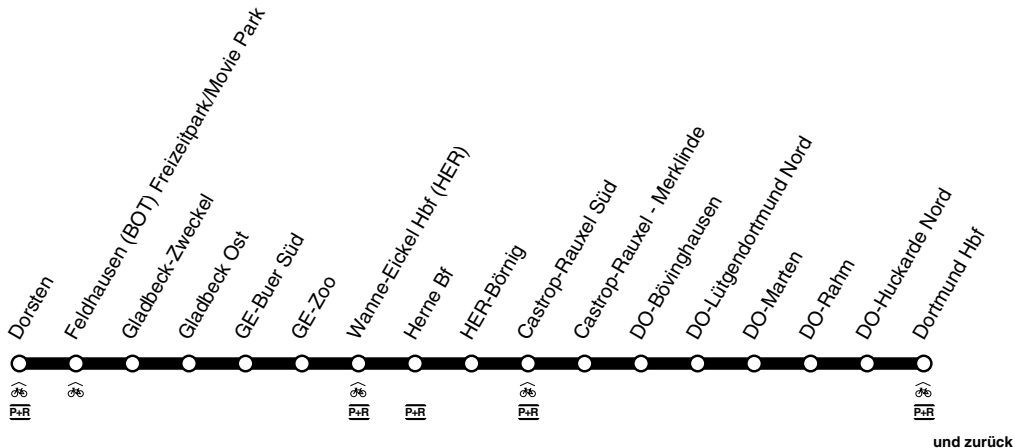

# Emschertal - Bahn

DB-Kursbuchstrecke: 426

Anschlüsse siehe Haltestellenverzeichnis/Linienplan  
Fahrradmitnahme begrenzt möglich

**RB****RB43**

montags bis freitags

samstags

sonn- und feiertags

Haltestellen		Abfahrtszeiten											
Dorsten Bf	ab	5.06	21.06			6.06	21.06			8.06	21.06		
Bottrop Feldhausen Bf		11	11			11	11			11	11		
Gladbeck-Zweckel Bf		14	14			14	14			14	14		
Gladbeck Ost Bf		17	17			17	17			17	17		
Gelsenkirchen Buer Süd Bf		22	22			22	22			22	22		
GE-Zoo		29	29			29	29			29	29		
Wanne-Eickel Hbf	an	5.36	21.36			6.36	21.36			8.36	21.36		
Wanne-Eickel Hbf	ab	4.42	5.42	alle	21.42	5.42	6.42	alle	21.42	7.42	8.42	alle	21.42
Herne (Bstg 6)	ab	4.47	5.47	60	21.47	5.47	6.47	60	21.47	7.47	8.47	60	21.47
HER-Börnig (Bstg 3)		54	54	Min.	54	54	54	Min.	54	54	54	Min.	54
Castrop-Rauxel-Süd (Bstg 02)		58	58		58	58	58		58	58	58		58
Castrop-Rauxel-Merklinde (Bstg 01)		5.02	6.02		22.02	6.02	7.02		22.02	8.02	9.02		22.02
DO-Bövinghausen		04	04		04	04	04		04	04	04		04
DO-Lütgendortmund Nord		07	07		07	07	07		07	07	07		07
DO-Marten		10	10		10	10	10		10	10	10		10
DO-Rahm		14	14		14	14	14		14	14	14		14
DO-Huckarde Nord		17	17		17	17	17		17	17	17		17
Dortmund Hbf	an	5.23	6.23		22.23	6.23	7.23		22.23	8.23	9.23		22.23