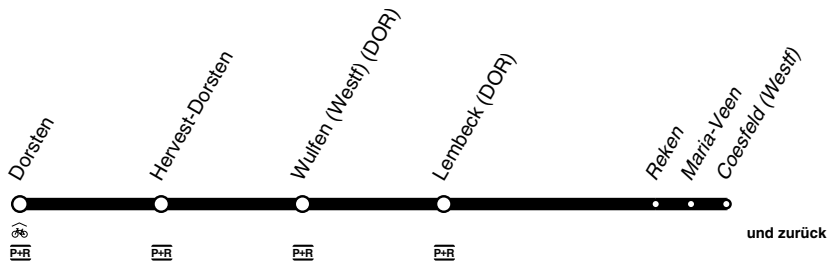

Der Coesfelder

DB-Kursbuchstrecke: 424

Anschlüsse siehe Haltestellenverzeichnis/Linienplan
Fahrradmitnahme begrenzt möglich

RB **RB45**

montags bis freitags

samstags

sonn- und feiertags

Haltestellen		Abfahrtszeiten					
Dorsten Bf	ab	6.10	21.10	8.10	21.10	9.10	21.10
Dorsten Hervest-Dorsten Bf	an	6.12	21.12	8.12	21.12	9.12	21.12
Dorsten Hervest-Dorsten Bf	ab	6.13	21.13	8.13	21.13	9.13	21.13
Dorsten Wulfen Bf		18 alle	18	18 alle	18	18 alle	18
Dorsten Lembeck Bf		22 60	22	22 60	22	22 60	22
Klein Reken Ort		6.26 Min.	21.26	8.26 Min.	21.26	9.26 Min.	21.26
Reken, Bahnhof Reken		6.28	21.28	8.28	21.28	9.28	21.28
Maria-Veen Bf		33	33	33	33	33	33
Coesfeld Bf	an	6.44	21.44	8.44	21.44	9.44	21.44

am 24. + 31.12. Verkehr wie an Samstagen

RB **RB45**

montags bis freitags

samstags

sonn- und feiertags

Haltestellen		Abfahrtszeiten					
Coesfeld Bf	ab	5.10	20.10	7.10	20.10	8.10	20.10
Maria-Veen Bf		20	20	20	20	20	20
Reken, Bahnhof Reken		31 alle	31	31 alle	31	31 alle	31
Klein Reken Ort		5.33 60	20.33	7.33 60	20.33	8.33 60	20.33
Dorsten Lembeck Bf		5.37 Min.	20.37	7.37 Min.	20.37	8.37 Min.	20.37
Dorsten Wulfen Bf		41	41	41	41	41	41
Dorsten Hervest-Dorsten Bf	an	5.46	20.46	7.46	20.46	8.46	20.46
Dorsten Bf	an	5.49	20.49	7.49	20.49	8.49	20.49

am 24. + 31.12. Verkehr wie an Samstagen

RB45

NordWestBahn

Dorsten - Lembeck - Coesfeld
und zurück**RB45****RB**