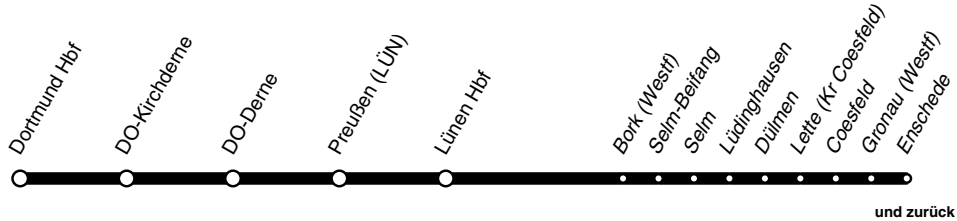

RB **RB51**

Westmünsterland-Bahn

DB-Kursbuchstrecke: 412

Anschlüsse siehe Haltestellenverzeichnis/Linienplan
Fahrradmitnahme begrenzt möglich

RB51

Dortmund - Lünen - Coesfeld - Enschede
und zurück

RB51

RB

RB **RB51****montags bis freitags**

Haltestellen		Abfahrtszeiten												
Dortmund Hbf	ab	5.13	5.52	6.13	6.52	17.52	18.13	18.52	19.52	20.52	21.52	22.52	23.52	
DO-Kirchderne		18	57	18	57	57	18	57	57	57	57	57	57	
DO-Derne Bf		21	6.01	21	7.01	18.01	21	19.01	20.01	21.01	22.01	23.01	0.01	
Preußen		24	04	24	04	usw.	04	24	04	04	04	04	04	
Lünen Hbf	an	5.27	6.08	6.27	7.08	bis	18.08	18.27	19.08	20.08	21.08	22.08	23.08	0.08
Coesfeld Bf	an			6.53		7.53	18.53	19.53	20.53	21.53	22.53	23.53	0.53	
Coesfeld Bf	ab		6.00	7.05	8.00	19.00	20.00	21.00	22.00					
Gronau Bf		5.39	39	45	45	45	45	45	45					
Enschede	an	5.50	6.50	7.56	8.56	19.56	20.56	21.56	22.56					

= freitags

RB **RB51****samstags****sonn- und feiertags**

Haltestellen		Abfahrtszeiten													
Dortmund Hbf	ab	6.52	20.52	21.52	22.52	23.52			8.52	20.52	21.52	22.52	23.52		
DO-Kirchderne		57	57	57	57	57			57	57	57	57	57		
DO-Derne Bf		7.01	21.01	22.01	23.01	0.01			9.01	21.01	22.01	23.01	0.01		
Preußen		04	alle	04	04	04	04		04	alle	04	04	04	04	
Lünen Hbf	an	7.08	60	21.08	22.08	23.08	0.08		9.08	60	21.08	22.08	23.08	0.08	
Coesfeld Bf	an		7.53	Min.	21.53	22.53	23.53	0.53		9.53	Min.	21.53	22.53	23.53	0.53
Coesfeld Bf	ab		7.00	8.00	22.00				9.00	10.00	22.00				
Gronau Bf		6.39	45	45	45			7.45	8.45	45	45	45			
Enschede	an	6.50	7.56	8.56	22.56			7.56	8.56	9.56	10.56	22.56			