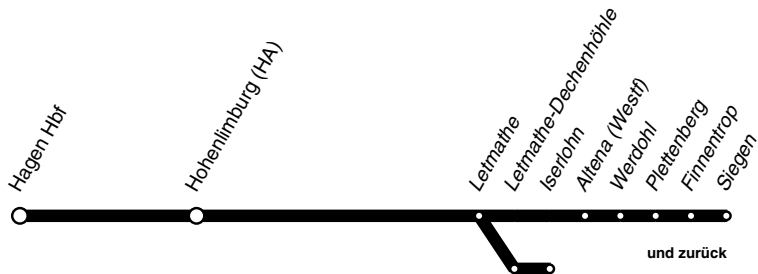

RB **RB91**

Ruhr-Sieg - Bahn

DB-Kursbuchstrecke: 440

Zugteilung in Letmathe Richtung Iserlohn und Siegen

Anschlüsse siehe Haltestellenverzeichnis/Linienplan
Fahrradmitnahme begrenzt möglich

RB91

abellio

Hagen - Hohenlimburg -
Letmathe - Iserlohn/Finnentrop - Siegen
und zurück

RB91

RB

Haltestellen		Abfahrtszeiten																
Hagen Hauptbahnhof	ab	0.33		5.40	5.40	6.40	6.40	7.40	7.40	8.40	8.40	9.40	9.40	10.40	10.40	11.40	11.40	12.40
Hagen Hohenlimburg Bf		0.44		5.51	5.51	6.51	6.51	7.51	7.51	8.51	8.51	9.51	9.51	10.51	10.51	11.51	11.51	12.51
Letmathe Bf	an	0.48		5.55	5.55	6.55	6.55	7.55	7.55	8.55	8.55	9.55	9.55	10.55	10.55	11.55	11.55	12.55
Letmathe Bf	ab	0.49		5.57	6.01	6.57	7.01	7.57	8.01	8.57	9.01	9.57	10.01	10.57	11.01	11.57	12.01	12.57
Letmathe-Dechenhöhle		52			04		04		04		04		04		04		04	
Iserlohn Bf		0.56			6.08		7.08		8.08		9.08		10.08		11.08		12.08	
Altena (Westf) Bf				6.05		7.05		8.05		9.05		10.05		11.05		12.05		13.05
Werdohl Bf				14		14		14		14		14		14		14		14
Plettenberg Bf				20		20		20		20		20		20		20		20
Finnentrop Bf		5.00	5.25	31		31		31		31		31		31		31		31
Lennestadt Grevenbrück Bf		05	30	35		35		35		35		35		35		35		35
Lennestadt-Meggen		10	35	40		40		40		40		40		40		40		40
Lennestadt-Altenhundem		13	38	43		43		43		43		43		43		43		43
Kirchhundem		17	42	46		46		46		46		46		46		46		46
Welschen Ennest Bf		26	50	55		55		55		55		55		55		55		55
Kreuztal-Littfeld Bf		30	54	59		59		59		59		59		59		59		59
Kreuztal-Eichen Bf		34	58	7.03		8.03		9.03		10.03		11.03		12.03		13.03		14.03
Kreuztal (Bstg 2)		38	6.01	06		06		06		06		06		06		06		06
Siegen-Geisweid Bf		43	05	11		11		11		11		11		11		11		11
Siegen-Weidenau		46	09	14		14		14		14		14		14		14		14
Siegen Hbf	an	5.51	6.13	7.19		8.19		9.19		10.19		11.19		12.19		13.19		14.19

RD = Fahrt der Hessischen Landesbahn (HLB)