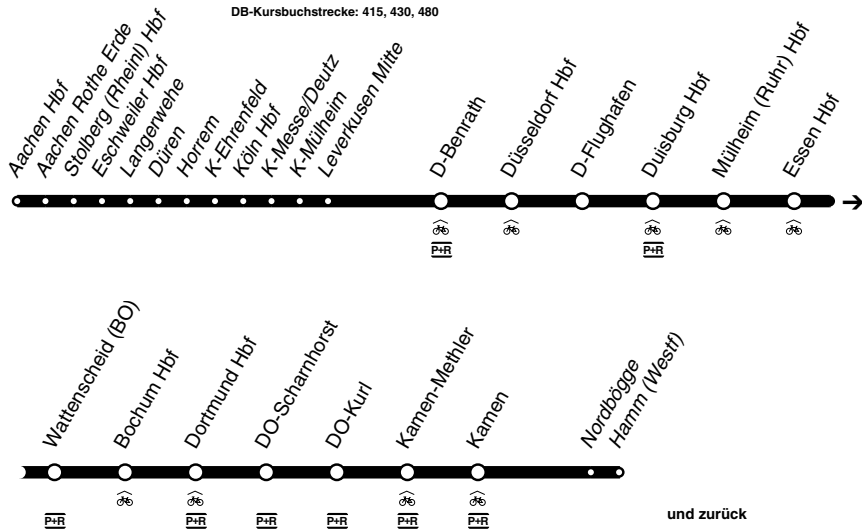

# NRW - Express

DB-Kursbuchstrecke: 415, 430, 480

Fortsetzung

Fahrradmitnahme begrenzt möglich

Anschlüsse siehe Haltestellenverzeichnis/Linienplan

**RE1****DB**Aachen - Köln - Düsseldorf - Duisburg -  
Essen - Dortmund - Hamm  
und zurück**RE1****RE**

Haltestellen		Abfahrtszeiten							
		<b>75</b>				<b>04</b>			
Hamm Hbf	ab	17.20	18.13	19.20	20.20	21.16	22.16	23.16	23.16
Nordböge Bf			18.19		20.27	21.23	22.23	23.23	23.23
Kamen Bf		17.29	18.25	19.29	20.32	21.28	22.28	23.28	23.28
Kamen Methler Bf						32	32	32	32
Dortmund Kurl Bf		17.34	18.37	19.34	20.37	35	35	35	35
Dortmund Scharnhorst Bf			38	38		39	39	39	39
Dortmund Hbf	an	17.43	18.43	19.43	20.43	21.44	22.44	23.44	23.44
Dortmund Hbf	ab	17.45	18.45	19.45	20.45	21.45	22.45	23.45	23.45
Bochum Hbf	ab	17.55	18.55	19.55	20.55	21.55	22.55	23.55	23.55
Bochum Wattenscheid Bf		18.01	19.01	20.01	21.01	22.01	23.01	0.01	0.01
Essen Hbf			09	09		09	09	09	09
Mülheim Hauptbahnhof			15	15		15	15	15	15
Duisburg Hbf		18.22	19.22	20.22	21.22	22.22	23.22	0.22	0.22
D-Flughafen Terminal S	an								
D-Flughafen Terminal S	ab								
D-Flughafen Bf		18.32	19.32	20.32	21.32	22.32	23.32	0.32	0.32
Düsseldorf Hbf	an	18.37	19.37	20.37	21.37	22.37	23.37	0.37	0.37
Düsseldorf Hbf	ab	18.39	19.39	20.39	21.39	22.39	23.39	0.39	
D-Benrath S		18.46	19.46	20.46	21.46	22.46	23.46	0.46	
Leverkusen Mitte Bf, Wiesdorf		18.55	19.55	20.55	21.55	22.55	23.55	0.55	
Köln Mülheim		19.02	20.02	21.02	22.02	23.02	0.02	1.02	
Köln Deutz/Messe Bf			08	08		08	08	08	
Köln Hbf	an	19.15	20.12	21.15	22.15	23.15	0.15	1.15	
Köln Hbf	ab	19.15	20.15	21.15	21.47	22.15	23.15	0.15	1.15
Köln Ehrenfeld S			20	20	52	20	20	20	20
Horrem Bf			28	28	22.02	28	28	28	28
Düren Bahnhof/ZOB			39	39	39	14	39	39	39
Aachen Hbf	an	20.07	21.07	22.07	22.46	23.07	0.08	1.08	2.07