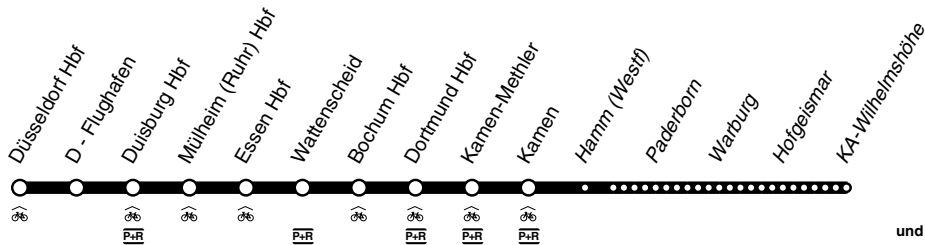

# Rhein-Hellweg - Express

DB-Kursbuchstrecke: 415, 490

Fahrradmitnahme begrenzt möglich  
Anschlüsse siehe Haltestellenverzeichnis/Linienplan

**RE11**

abellio

**Düsseldorf - Essen - Dortmund - Kamen -  
Hamm - Paderborn - Kassel-Wilhelmshöhe  
und zurück**

**RE11**abellio<sup>®</sup>Kassel-Wilhelmshöhe - Paderborn - Hamm -  
Kamen - Dortmund - Essen - Düsseldorf**RE11****RE**

**RE** RE11

sonn- und feiertags

Haltestellen		Abfahrtszeiten	
Kassel Wilhelmshöhe	an	19.03	21.03
Hofgeismar		20	20
Warburg (Westf)	ab	19.35	21.35
Paderborn Hbf		20.11	22.11
Hamm Hbf	an	20.52	22.54
Hamm Hbf	ab	20.57	22.59
Kamen Bf		21.06	23.08
Kamen Methler Bf		09	11
Dortmund Hbf   	an	21.19	23.19
Dortmund Hbf   	ab	21.21	
Bochum Hbf	an	21.31	
Bochum Hbf	ab	21.33	
Bochum Wattenscheid Bf		38	
Essen Hbf	an	21.45	
Essen Hbf	ab	21.47	
Mülheim Hauptbahnhof		55	
Duisburg Hbf	an	22.01	
Duisburg Hbf	ab	22.07	
D-Flughafen Bf	an	22.16	
Düsseldorf Hbf 		22.24	