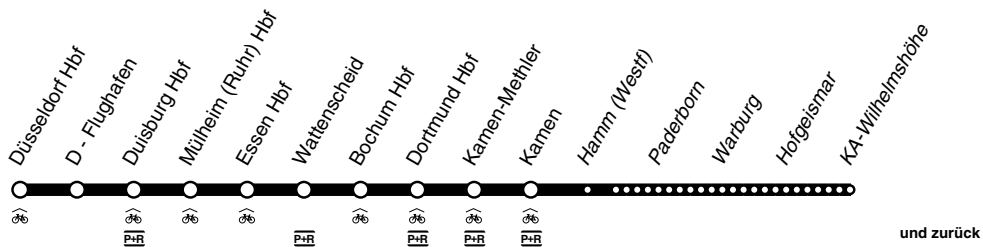

# Rhein-Hellweg - Express

DB-Kursbuchstrecke: 415, 490

Fahrradmitnahme begrenzt möglich  
Anschlüsse siehe Haltestellenverzeichnis/Linienplan

RE11  
abellio

Düsseldorf - Essen - Dortmund - Kamen -  
Hamm - Paderborn - Kassel-Wilhelmshöhe  
und zurück

**A13** = nur 1.11.**RE11**

abellio

Kassel-Wilhelmshöhe - Paderborn - Hamm -  
Kamen - Dortmund - Essen - Düsseldorf**RE11****RE**

**RE** **RE11**

sonn- und feiertags

Haltestellen		Abfahrtszeiten		
<i>Kassel Wilhelmshöhe</i>	<i>an</i>	<b>19.03</b>	<b>21.02</b>	
<i>Hofgeismar</i>		19	19	
<i>Warburg (Westf)</i>	<i>an</i>	<b>19.34</b>	<b>21.34</b>	
<i>Warburg (Westf)</i>	<i>ab</i>	<b>19.34</b>	<b>21.34</b>	
<i>Paderborn Hbf</i>		<b>19.11</b>	<b>20.11</b>	<b>22.11</b>
<i>Hamm Hbf</i>	<i>an</i>	<b>19.52</b>	<b>20.52</b>	<b>22.54</b>
<i>Hamm Hbf</i>	<i>ab</i>	<b>19.57</b>	<b>20.57</b>	<b>22.59</b>
Kamen Bf		<b>20.06</b>	<b>21.06</b>	<b>23.08</b>
Kamen Methler Bf		09	09	11
Dortmund Hbf   	<i>an</i>	<b>20.19</b>	<b>21.19</b>	<b>23.19</b>
Dortmund Hbf   	<i>ab</i>	<b>20.21</b>	<b>21.21</b>	
Bochum Hbf	<i>an</i>	<b>20.31</b>	<b>21.31</b>	
Bochum Hbf	<i>ab</i>	<b>20.33</b>	<b>21.33</b>	
Bochum Wattenscheid Bf		38	38	
Essen Hbf	<i>an</i>	<b>20.45</b>	<b>21.45</b>	
Essen Hbf	<i>ab</i>	<b>20.47</b>	<b>21.47</b>	
Mülheim Hauptbahnhof		55	55	
Duisburg Hbf	<i>an</i>	<b>21.01</b>	<b>22.01</b>	
Duisburg Hbf	<i>ab</i>	<b>21.07</b>	<b>22.07</b>	
D-Flughafen Bf	<i>an</i>	<b>21.16</b>	<b>22.16</b>	
Düsseldorf Hbf		<b>21.24</b>	<b>22.24</b>	