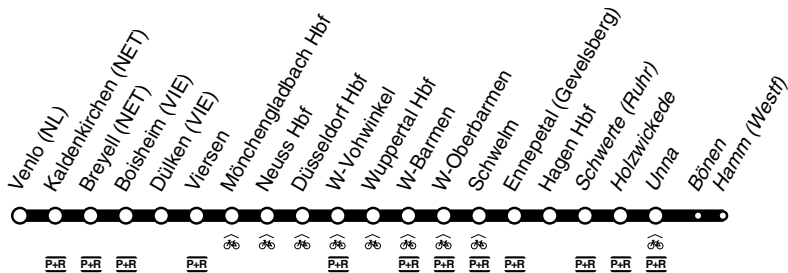

# Maas-Wupper - Express

DB-Kursbuchstrecke: 485, 455

und zurück

Fahrradmitnahme begrenzt möglich  
Anschlüsse siehe Haltestellenverzeichnis/Linienplan

**RE13**

eurobahn

Venlo - Viersen - Mönchengladbach - Neuss -  
Düsseldorf - Wuppertal - Hagen - Unna - Hamm  
und zurück

Vom 15.12.19 bis 18.4.20 Bauarbeiten mit umfangreichen Fahrplanänderungen. Bitte informieren Sie sich vor Fahrtantritt.

Haltestellen		Abfahrtszeiten					
Venlo Station	ab	7.05	18.05	19.05	20.05	21.05	22.05
Nettetal Kaldenkirchen Bf		10	10	10	10	10	10
Nettetal Breyell Bf		14	14	14	14	14	14
Viersen Boisheim Bf (Bstg 1)		18	18	18	18	18	18
Dülken Bahnhof		22	22	22	22	22	22
Viersen Bahnhof (Bstg 1)	an	7.26	18.26	19.26	20.26	21.26	22.26
Viersen Bahnhof (Bstg 1)		27	27	27	27	27	27
MG Hbf /Europaplatz	an	7.36	18.36	19.36	20.36	21.36	22.36
MG Hbf /Europaplatz	ab	7.45	18.45	19.45	20.45	21.45	
Neuss Hauptbahnhof		57	57	57	57	57	
Düsseldorf Hbf	an	8.08	19.08	20.08	21.08	22.08	
Düsseldorf Hbf	ab	8.12	alle	19.12	20.12		
Wuppertal, Vohwinkel		26	60	26	26		
Wuppertal Hbf		32	Min.	32	32		
Wuppertal, Barmen		36		36	36		
Wuppertal, Oberbarmen		39		39	39		
Schwelm Bf.		43		43	43		
Ernepetal (Gevelsberg) Bf.		47		47	47		
Hagen Hauptbahnhof	an	8.55		19.55	20.55		
Hagen Hauptbahnhof	ab	7.58	8.58	19.58			
Schwerte ZOB		8.08	9.08	20.08			
Holzwickede, Holzwickede Bf		14	14	14			
Unna S		8.20	9.20	20.20			
Bönen Bf		8.25	9.25	20.25			
Hamm Hbf	an	8.34	9.34	20.34			

Vom 15.12.19 bis 18.4.20 Bauarbeiten mit umfangreichen Fahrplanänderungen. Bitte informieren Sie sich vor Fahrtantritt.

**RE13**

eurobahn

Hamm-Unna-Hagen - Wuppertal - Düsseldorf -  
Neuss - Mönchengladbach - Viersen - Venlo