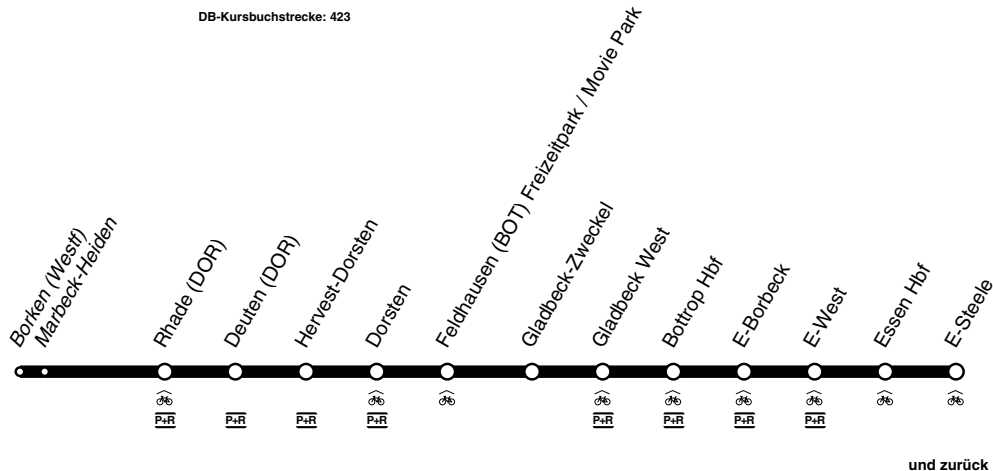

## Der Borkener

DB-Kursbuchstrecke: 423

Fahrradmitnahme begrenzt möglich  
Anschlüsse siehe Haltestellenverzeichnis/Linienplan

NordWestBahn

RE14

Borken - Dorsten - Bottrop - Essen  
und zurück

RE

RE14

Haltestellen		Abfahrtszeiten																	
Borken Bf	ab	5.31	6.31	7.31	8.31	9.31	10.31	11.31	12.31	13.31									
Marbeck-Heiden Bf		5.36	6.36	7.36	8.36	9.36	10.36	11.36	12.36	13.36									
Dorsten Rhade Bf		5.42	6.42	7.42	8.42	9.42	10.42	11.42	12.42	13.42									
Dorsten Deuten Bf		46	46	46	46	46	46	46	46	46									
Dorsten Hervest-Dorsten Bf		51	51	51	51	51	51	51	51	51									
Dorsten Bf	an	5.54	6.54	7.54	8.54	9.54	10.54	11.54	12.54	13.54									
Dorsten Bf	ab	4.57	5.57	6.26	6.57	7.26	7.57	8.26	8.57	9.26	9.57	10.26	10.57	11.26	11.57	12.26	12.57	13.26	13.57
Bottrop Feldhausen Bf		5.02	6.02	31	7.02	31	8.02	31	9.02	31	10.02	31	11.02	31	12.02	31	13.02	31	14.02
Gladbeck-Zweckel Bf		06	06	35	06	35	06	35	06	35	06	35	06	35	06	35	06	35	06
Gladbeck West Bf		10	10	39	10	39	10	39	10	39	10	39	10	39	10	39	10	39	10
Bottrop Hbf	an	5.16	6.16	6.45	7.16	7.45	8.16	8.45	9.16	9.45	10.16	10.45	11.16	11.45	12.16	12.45	13.16	13.45	14.16
Bottrop Hbf	ab	5.17	6.17	6.46	7.17	7.46	8.17	8.46	9.17	9.46	10.17	10.46	11.17	11.46	12.17	12.46	13.17	13.46	14.17
Essen Borbeck Bf		5.24	6.24	53	7.24	53	8.24	53	9.24	53	10.24	53	11.24	53	12.24	53	13.24	53	14.24
Essen West S				57		57		57		57		57		57		57		57	
Essen Hbf	an	5.29	6.29	7.00	7.29	8.00	8.29	9.00	9.29	10.00	10.29	11.00	11.29	12.00	12.29	13.00	13.29	14.00	14.29
Essen Hbf	ab	6.31	7.01	7.31	8.01	8.31	9.01	9.31	10.01	10.31	11.01	11.31	12.01	12.31	13.01	13.31	14.01	14.31	
Essen Steele S	an	6.35	7.05	7.35	8.05	8.35	9.05	9.35	10.05	10.35	11.05	11.35	12.05	12.35	13.05	13.35	14.05	14.35	