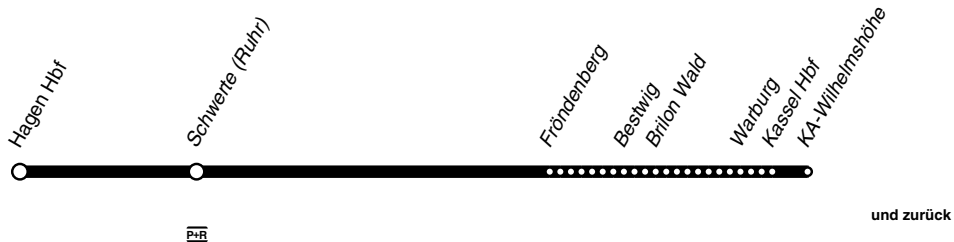

RE **RE17**

Sauerland - Express

DB-Kursbuchstrecke: 435, 430

Anschlüsse siehe Haltestellenverzeichnis/Linienplan
Fahrradmitnahme begrenzt möglich

DB
RE17

Kassel - Warburg - Fröndenberg -
Schwerte (Ruhr) - Hagen
und zurück

RE
RE17

RE RE17

sonn- und feiertags

Haltestellen		Abfahrtszeiten	
Kassel Wilhelmshöhe	ab	20.02	
Hofgeismar		20	
Warburg (Westf)	an	20.36	
Warburg (Westf)	ab	20.38	21.38
Brilon Wald	an	21.20	22.20
Brilon Wald	ab	21.21	22.21
Winterberg			
Silbach ▼			
Siedlinghausen ▼			
Bigge			
Bestwig	an	21.37	22.37
Bestwig	ab	21.38	22.38
Meschède		21.45	22.45
Freienohl			
Oeventrop Bahnhof			
Arnsberg			
Neheim-Hüsten			
Wickede (Ruhr)			
Fröndenberg			
Schwerte (Ruhr)/ZOB/Bf			
Hagen Hauptbahnhof   	an		