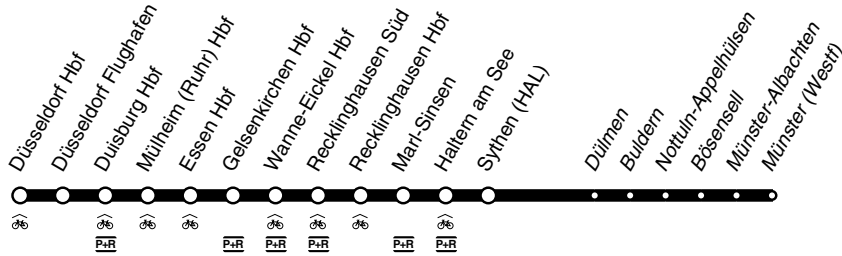

RE **RE2**

Rhein-Haard - Express

DB-Kursbuchstrecke: 425

und zurück

Anschlüsse siehe Haltestellenverzeichnis/Linienplan
Fahrradmitnahme begrenzt möglich

RE2 **DB** Düsseldorf - Duisburg - Essen - Gelsenkirchen -
Recklinghausen - Haltern - Münster
und zurück **RE** **RE2**