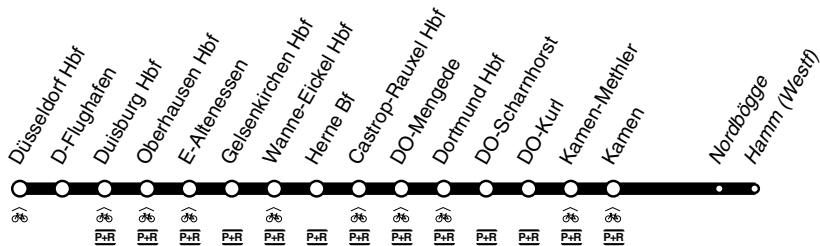

RE **RE3**

Rhein-Emscher Express

DB-Kursbuchstrecke: 416

und zurück

Anschlüsse siehe Haltestellenverzeichnis/Linienplan
Fahrradmitnahme begrenzt möglich

RE3
eurobahn

Düsseldorf - Duisburg -
Gelsenkirchen - Dortmund - Hamm
und zurück